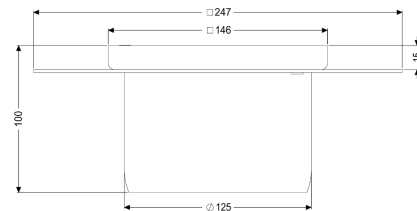

Opzetstuk Ferrofix Sys 125, Lijmfl., Sleufr., 146 x 146 mm

Artikel informatie

Artikel nr.: 54919
 GTIN: 4026092072424
 Korting groep: 70

Voordelen

- Gemaakt van bijzonder hygiënisch en mechanisch sterk belastbaar rvs
- Variabel met basiselementen te combineren

Beschrijving

Het opzetstuk van rvs kan worden gecombineerd met een basiselement van het modulaire KESSEL-systeem 125 voor puntafwatering binnen. Het opzetstuk is geschikt voor dunne vloerbedekkingen (bijv. epoxyhars) en heeft rondom een lijmrand (15 mm diep en 50 mm naar buiten afgekant).

Uitvoering

Systeem: 125
 Afdichting van het opzetstuk: Lijmflens (geschikt voor tegengaan van vochtpenetratie)

Algemene karakteristieken

ATEX: nee

Afmetingen

Netto gewicht: 2,09 kg
 Bruto gewicht: 2,09 kg
 Lengte: 246 mm
 Breedte: 246 mm
 Hoogte: 100 mm
 Lengte verpakking: 210 mm
 Breedte verpakking: 164 mm
 Hoogte verpakking: 365 mm

Afdekkingskarakteristieken

Soort afdekking: Sleufrooster

Afdekkingsmateriaal:	rvs 14301
Hoogte Afdekking:	15 mm
Oppervlak:	Gepolijst rvs
Vergrendeling:	geschroefd
Belastingsklasse:	K 3 (EN 1253-1)
Framebreedte:	146 mm
Framelengte:	146 mm
Form opzetstuk:	hoekig
Materiaal opzetstuk:	rvs 14301