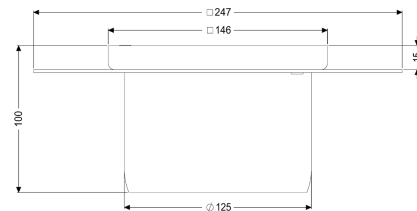

Opzetstuk Ferrofix Sys 125, Lijmfl., Sleufr., 146 x 146 mm

Artikel informatie

Artikel nr.: 54919
 GTIN: 4026092072424
 Korting groep: 70

Voordelen

- Gemaakt van bijzonder hygiënisch en mechanisch sterk belastbaar rvs
- Variabel met basiselementen te combineren

Beschrijving

Het opzetstuk van rvs kan worden gecombineerd met een basiselement van het modulaire KESSEL-systeem 125 voor puntafwatering binnen. Het opzetstuk is geschikt voor dunne vloerbedekkingen (bijv. epoxyhars) en heeft rondom een lijmrand (15 mm diep en 50 mm naar buiten afgekant). Inclusief "Easy Open"-functie van het stankslot in het opzetstuk.

Uitvoering

Systeem: 125
 Afdichting van het opzetstuk: Lijmflens (geschikt voor tegengaan van vochtpenetratie)

Afmetingen

Netto gewicht: 2,09 kg
 Bruto gewicht: 2,09 kg
 Lengte: 246 mm
 Breedte: 246 mm
 Hoogte: 100 mm
 Lengte verpakking: 210 mm
 Breedte verpakking: 164 mm
 Hoogte verpakking: 365 mm

Afdekkingskarakteristieken

Soort afdekking: Sleufrooster
 Afdekkingsmateriaal: rvs 14301
 Hoogte Afdekking: 15 mm

Oppervlak:	Gepolijst rvs
Vergrendeling:	geschroefd
Belastingsklasse:	K 3 (EN 1253-1)
Framebreedte:	146 mm
Frame lengte:	146 mm
Form opzetstuk:	hoekig
Materiaal opzetstuk:	rvs 14301