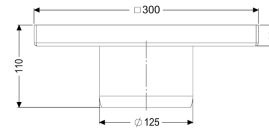

Opzetstuk Ferrofix zonder lijmflens, 300 x 300 mm, Rooster

Artikel informatie

Artikel nr.: 54926
GTIN: 4026092099919
Korting groep: 70

Voordelen

- Gemaakt van bijzonder hygiënisch en mechanisch sterk belastbaar rvs
- Variabel met basiselementen te combineren

Beschrijving

Het opzetstuk van rvs kan worden gecombineerd met een basiselement van het modulaire KESSEL-systeem 125 voor puntafwatering binnen.

Uitvoering
Systeem: 125
Aanwijzing inbouwdiepte: Voor belastingsklasse M 125, shimming ter plaatse noodzakelijk
Afdichting van het opzetstuk: aansluitrand

Algemene karakteristieken
Norm: EN 1253-1
ATEX: nee

Afmetingen
Netto gewicht: 6,32 kg
Bruto gewicht: 6,67 kg
Lengte: 300 mm
Breedte: 300 mm
Hoogte: 110 mm
Lengte verpakking: 390 mm
Breedte verpakking: 190 mm
Hoogte verpakking: 310 mm

Afdekkingskarakteristieken
Soort afdekking: Rooster