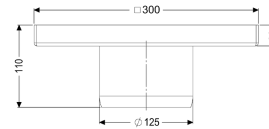

Opzetstuk Ferrofix zonder lijmflens, 300 x 300 mm, Rooster

Artikel informatie

Artikel nr.: 54926
GTIN: 4026092099919
Korting groep: 70

Voordelen

- Gemaakt van bijzonder hygiënisch en mechanisch sterk belastbaar rvs
- Variabel met basiselementen te combineren

Beschrijving

Het opzetstuk van rvs kan worden gecombineerd met een basiselement van het modulaire KESSEL-systeem 125 voor puntafwatering binnen.

Uitvoering

Stelsysteem: 125
Aanwijzing inbouwdiepte: Voor belastingsklasse M 125, shimming ter plaatse noodzakelijk
Afdichting van het opzetstuk: aansluitrand

Algemene karakteristieken

Norm: EN 1253-1

Afmetingen

Netto gewicht: 6,32 kg
Bruto gewicht: 6,67 kg
Lengte: 300 mm
Breedte: 300 mm
Hoogte: 110 mm
Lengte verpakking: 390 mm
Breedte verpakking: 190 mm
Hoogte verpakking: 310 mm

Afdekkingskarakteristieken

Soort afdekking: Rooster
Afdekkingsmateriaal: rvs 14301