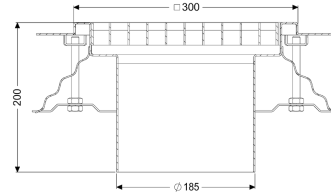

Opzetstuk Ferrofix Lijmfl. h: 15mm, 300x300mm, rooster, L15

Artikel informatie

Artikel nr.: 55131
GTIN: 4026092107560
Korting groep: 70

Voordelen

- Gemaakt van bijzonder hygiënisch en mechanisch sterk belastbaar rvs
- Variabel met basiselementen te combineren

Beschrijving

Het opzetstuk van rvs kan worden gecombineerd met een basiselement van het modulaire KESSEL-systeem 185 voor puntafwatering binnen. Het opzetstuk is geschikt voor dunne vloerbedekkingen (bijv. epoxyhars) en heeft rondom een lijmrand (15 mm diep en 50 mm naar buiten afgekant).

Uitvoering

Systeem: 185
Afdichting van het opzetstuk: Lijmflens (geschikt voor tegengaan van vochtpenetratie)

Algemene karakteristieken

Norm: EN 1253-1

Afmetingen

Lengte: 300 mm
Breedte: 300 mm
Hoogte: 200 mm

Afdekkingskarakteristieken

Soort afdekking: Rooster
Afdekkingsmateriaal: rvs 14301
Hoogte Afdekking: 15 mm
Vergrendeling: onvergrendeld
Belastingsklasse: L 15 (EN 1253-1)
Materiaal rooster: rvs V2A

Form opzetstuk:	hoekig
Materiaal opzetstuk:	rvs 14301
Rooster	
Materiaal rooster:	rvs V2A