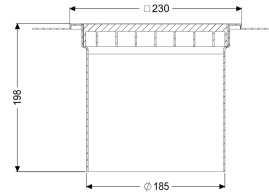

Opzetstuk Ferrofix Lijmflens h: 6mm,230x230mm,rooster,L 15

Artikel informatie

Artikel nr.: 55132
GTIN: 4026092107577
Korting groep: 70

Voordelen

- Gemaakt van bijzonder hygiënisch en mechanisch sterk belastbaar rvs
- Variabel met basiselementen te combineren

Beschrijving

Het opzetstuk van rvs kan worden gecombineerd met een basiselement van het modulaire KESSEL-systeem 185 voor puntafwatering binnen. Het opzetstuk is geschikt voor dunne vloerbedekkingen (bijv. epoxyhars) en heeft rondom een lijmrand (6 mm diep en 50 mm naar buiten afgekant).

Uitvoering

Systeem: 185
Afdichting van het opzetstuk: Lijmflens (geschikt voor tegengaan van vochtpenetratie)

Algemene karakteristieken

Norm: EN 1253-1

Afmetingen

Netto gewicht: 5 kg
Bruto gewicht: 5 kg
Lengte: 230 mm
Breedte: 230 mm
Hoogte: 200 mm