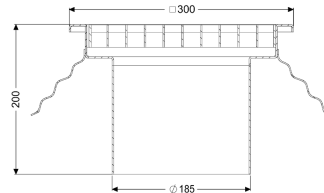

Opzetstuk Ferrofix z. lijmflens, 300x300mm, rooster, M125

Artikel informatie

Artikel nr.: 55135
GTIN: 4026092107607
Korting groep: 70

Voordelen

- Gemaakt van bijzonder hygiënisch en mechanisch sterk belastbaar rvs
- Variabel met basiselementen te combineren

Beschrijving

Het opzetstuk van rvs kan worden gecombineerd met een basiselement van het modulaire KESSEL-systeem 185 voor puntafwatering binnen.

Uitvoering

Systeem: 185
Aanwijzing inbouwdiepte: Voor belastingsklasse M 125, shimming ter plaatse noodzakelijk

Algemene karakteristieken

Norm: EN 1253-1
ATEX: nee

Afmetingen

Lengte: 300 mm
Breedte: 300 mm
Hoogte: 200 mm

Afdekkingskarakteristieken

Soort afdekking: Rooster
Afdekkingsmateriaal: rvs 14301
Belastingsklasse: L 15 / M 125 (EN 1253-1)
Materiaal rooster: rvs V2A
Form opzetstuk: hoekig
Materiaal opzetstuk: rvs 14301