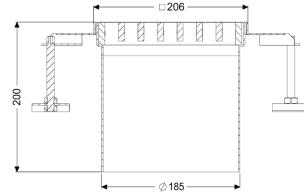

Opzetstuk Ferrofix Lijmfl. h: 15mm, 206x206mm,inlegger, L15

Artikel informatie

Artikel nr.: 55136
GTIN: 4026092107614
Korting groep: 70

Voordelen

- Gemaakt van bijzonder hygiënisch en mechanisch sterk belastbaar rvs
- Variabel met basiselementen te combineren

Beschrijving

Het opzetstuk van rvs kan worden gecombineerd met een basiselement van het modulaire KESSEL-systeem 185 voor puntafwatering binnen. Het opzetstuk is geschikt voor dunne vloerbedekkingen (bijv. epoxyhars) en heeft rondom een lijmrand (15 mm diep en 50 mm naar buiten afgekant).

Uitvoering

Systeem: 185
Afdichting van het opzetstuk: Lijmflens (geschikt voor tegengaan van vochtpenetratie)

Algemene karakteristieken

Norm: EN 1253-1

Afmetingen

Lengte: 206 mm
Breedte: 206 mm
Hoogte: 200 mm

Afdekkingskarakteristieken

Soort afdekking: staafrooster
Afdekkingsmateriaal: rvs 14301
Hoogte Afdekking: 15 mm
Vergrendeling: onvergrendeld
Belastingsklasse: L 15 (EN 1253-1)
Materiaal rooster: rvs V2A