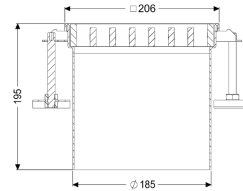

Opzetstuk Ferrofix z. lijmflens, 206x206mm, inlegger, L 15

Artikel informatie

Artikel nr.: 55140
GTIN: 4026092107652
Korting groep: 70

Voordelen

- Gemaakt van bijzonder hygiënisch en mechanisch sterk belastbaar rvs
- Variabel met basiselementen te combineren

Beschrijving

Het opzetstuk van rvs kan worden gecombineerd met een basiselement van het modulaire KESSEL-systeem 185 voor puntafwatering binnen.

Uitvoering

Systeem: 185

Algemene karakteristieken

Norm: EN 1253-1

Afmetingen

Lengte: 206 mm

Breedte: 206 mm

Hoogte: 200 mm

Afdekkingskarakteristieken

Soort afdekking: staafrooster

Afdekkingsmateriaal: rvs 14301

Belastingsklasse: L 15 (EN 1253-1)

Materiaal rooster: rvs V2A

Form opzetstuk: hoekig

Materiaal opzetstuk: rvs 14301

Rooster

Materiaal rooster: rvs V2A