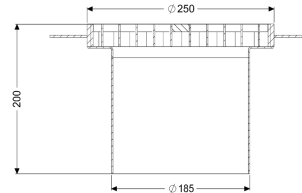

Opzetstuk Ferrofix Lijmfl.rond, h:15mm, 250mm, rooster, L15

Artikel informatie

Artikel nr.: 55144
GTIN: 4026092107690
Korting groep: 70

Voordelen

- Gemaakt van bijzonder hygiënisch en mechanisch sterk belastbaar rvs
- Variabel met basiselementen te combineren

Beschrijving

Het opzetstuk van rvs kan worden gecombineerd met een basiselement van het modulaire KESSEL-systeem 185 voor puntafwatering binnen. Het opzetstuk is geschikt voor dunne vloerbedekkingen (bijv. epoxyhars) en heeft rondom een lijmrand (15 mm diep en 50 mm naar buiten afgekant).

Uitvoering

Systeem: 185
Afdichting van het opzetstuk: Lijmflens (geschikt voor tegengaan van vochtpenetratie)

Algemene karakteristieken

Norm: EN 1253-1

Afmetingen

Breedte: 250 mm
Hoogte: 250 mm

Afdekkingskarakteristieken

Soort afdekking: Rooster
Afdekkingsmateriaal: rvs 14301
Hoogte Afdekking: 15 mm
Vergrendeling: onvergrendeld
Belastingsklasse: L 15 (EN 1253-1)
Materiaal rooster: rvs V2A
Form opzetstuk: rond

Materiaal opzetstuk: rvs 14301