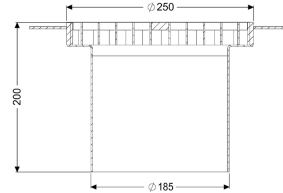

Opzetstuk Ferrofix Lijmfl. rond, h:6mm, 250mm, rooster, L15

Artikel informatie

Artikel nr.: 55145
GTIN: 4026092107706
Korting groep: 70

Voordelen

- Gemaakt van bijzonder hygiënisch en mechanisch sterk belastbaar rvs
- Variabel met basiselementen te combineren

Beschrijving

Het opzetstuk van rvs kan worden gecombineerd met een basiselement van het modulaire KESSEL-systeem 185 voor puntafwatering binnen. Het opzetstuk is geschikt voor dunne vloerbedekkingen (bijv. epoxyhars) en heeft rondom een lijmrand (6 mm diep en 50 mm naar buiten afgekant).

Uitvoering

Systeem: 185
Afdichting van het opzetstuk: Lijmflens (geschikt voor tegengaan van vochtpenetratie)

Algemene karakteristieken

Norm: EN 1253-1

Afmetingen

Lengte: 250 mm
Breedte: 250 mm
Hoogte: 200 mm