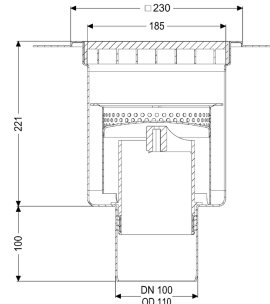

Afvoer uit één deel Ferrofix, LF6 DN 100, vert. 230x230, rooster M125

Artikel informatie

Artikel nr.: 55149
 GTIN: 4026092107744
 Korting groep: 70

Voordelen

- Gemaakt van bijzonder hygiënisch en mechanisch sterk belastbaar rvs

Beschrijving

De Ferrofix-vloerafvoer van rvs uit één deel voor systeem 185 is bedoeld voor puntafwatering en uitgerust met een uitneembaar stankslot, vuilvanger en rooster. De vloerafvoer is geschikt voor dunne vloerbedekkingen (bijv. epoxyhars) en heeft rondom een lijmrand (6 mm diep en 50 mm naar buiten afgekant). De afvoeraansluiting is geschikt voor het aansluiten van SML-pijpen. Met een afvoercapaciteit ■ 2,4 l/s bij 20 mm opstuwning.

Uitvoering

Systeem:	185
Inhoud slibvang:	ja
Afdichting van het opzetstuk:	Lijmflens (geschikt voor tegengaan van vochtpenetratie)
Waterslothoogte:	50 mm
Afvoercapaciteit (l/s) bij 20 mmwk:	2,5
Uitloop:	verticaal
Lijmflenshoogte:	6 mm

Algemene karakteristieken

Materiaal:	rvs 14301
Uitloop:	verticaal
Lijmflenshoogte:	6 mm
ATEX:	nee
Stankslot:	inclusief

Afmetingen

Lengte:	230 mm
Breedte:	230 mm
Hoogte:	320 mm

Reservoir/basiselement

Aantal afvoeren:	1
Nominale afvoerdiameter (DN):	100 mm