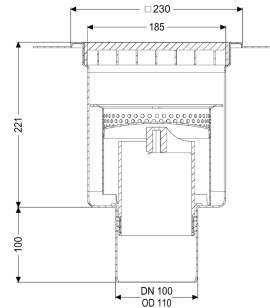

Afvoer uit één deel Ferrofix, LF6 DN 100, vert. 230x230, rooster L15

Artikel informatie

Artikel nr.: 55149
 GTIN: 4026092107744
 Korting groep: 70

Voordelen

- Gemaakt van bijzonder hygiënisch en mechanisch sterk belastbaar rvs

Beschrijving

De Ferrofix-vloerafvoer van rvs uit één deel voor systeem 185 is bedoeld voor puntafwatering en uitgerust met een uitneembaar stankslot, vuilvanger en rooster. De vloerafvoer is geschikt voor dunne vloerbedekkingen (bijv. epoxyhars) en heeft rondom een lijmrand (6 mm diep en 50 mm naar buiten afgekant). De afvoeraansluiting is geschikt voor het aansluiten van SML-pijpen. Met een afvoercapaciteit ■ 2,4 l/s bij 20 mm opstuwning.

Uitvoering	
Systeem:	185
Inhoud slibvang:	ja
Afdichting van het opzetstuk:	Lijmflens (geschikt voor tegengaan van vochtpenetratie)
Waterslohoogte:	50 mm
Afvoercapaciteit (l/s) bij 20 mmwk:	2,5
Uitloop:	verticaal
Algemene karakteristieken	
Materiaal:	rvs 14301
Uitloop:	verticaal
Lijmflenshoogte:	6 mm
Stankslot:	inclusief
Afmetingen	
Lengte:	230 mm
Breedte:	230 mm

Hoogte:	320 mm
Reservoir/basiselement	
Aantal afvoeren:	1
Nominale afvoerdiameter (DN):	100 mm
Afdekkingskarakteristieken	
Soort afdekking:	Rooster
Afdekkingsmateriaal:	rvs 14301
Belastingsklasse:	L 15 (EN 1253-1)
Materiaal rooster:	rvs V2A
Form opzetstuk:	hoekig
Inhoud slibvang:	ja
Rooster	
Materiaal rooster:	rvs V2A