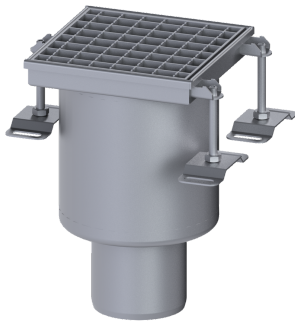

Afvoer uit één deel Ferrofix DN 100, vert., 206x206, rooster L15

Artikel informatie

Artikel nr.: 55151
 GTIN: 4026092107768
 Korting groep: 70

Voordelen

- Gemaakt van bijzonder hygiënisch en mechanisch sterk belastbaar rvs

Beschrijving

De Ferrofix-vloerafvoer van rvs uit één deel voor systeem 185 is bedoeld voor puntafwatering en uitgerust met een uitneembaar stankslot, vuilvanger en rooster. De vloerafvoer is geschikt voor dunne vloerbedekkingen (bijv. epoxyhars) en heeft rondom geen lijtrand. De afvoeraansluiting is geschikt voor het aansluiten van SML-pijpen. Met een afvoercapaciteit ■ 2,4 l/s bij 20 mm opstuwning.

Uitvoering	
Systeem:	185
Inhoud slibvang:	ja
Waterslothoogte:	50 mm
Afvoercapaciteit (l/s) bij 20 mmwk:	2,5
Uitloop:	verticaal

Algemene karakteristieken

Materiaal:	rvs 14301
Uitloop:	verticaal
Stankslot:	inclusief

Afmetingen

Lengte:	206 mm
Breedte:	206 mm
Hoogte:	320 mm

Reservoir/basiselement

Aantal afvoeren:	1
------------------	---

Nominale afvoerdiameter (DN):	100 mm
Afdekkingskarakteristieken	
Soort afdekking:	Rooster
Afdekkingsmateriaal:	rvs 14301
Belastingsklasse:	L 15 (EN 1253-1)
Materiaal rooster:	rvs V2A
Form opzetstuk:	hoekig
Inhoud slibvang:	ja
Rooster	
Materiaal rooster:	rvs V2A