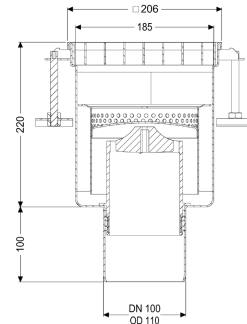

Afvoer uit één deel Ferrofix DN 100, vert., 206x206, rooster L15

Artikel informatie

Artikel nr.: 55151
 GTIN: 4026092107768
 Korting groep: 70

Voordelen

- Gemaakt van bijzonder hygiënisch en mechanisch sterk belastbaar rvs

Beschrijving

De Ferrofix-vloerafvoer van rvs uit één deel voor systeem 185 is bedoeld voor puntafwatering en uitgerust met een uitneembaar stankslot, vuilvanger en rooster. De vloerafvoer is geschikt voor dunne vloerbedekkingen (bijv. epoxyhars) en heeft rondom geen lijtrand. De afvoeraansluiting is geschikt voor het aansluiten van SML-pijpen. Met een afvoercapaciteit ■ 2,4 l/s bij 20 mm opstuwning.

Uitvoering	
Systeem:	185
Inhoud slibvang:	ja
Waterslothoogte:	50 mm
Afvoercapaciteit (l/s) bij 20 mmwk:	2,5
Uitloop:	verticaal

Algemene karakteristieken

Materiaal:	rvs 14301
Uitloop:	verticaal
Stankslot:	inclusief

Afmetingen

Lengte:	206 mm
Breedte:	206 mm
Hoogte:	320 mm

Reservoir/basiselement

Aantal afvoeren:	1
------------------	---

Nominale afvoerdiameter (DN):	100 mm
Afdekkingskarakteristieken	
Soort afdekking:	Rooster
Afdekkingsmateriaal:	rvs 14301
Belastingsklasse:	L 15 (EN 1253-1)
Materiaal rooster:	rvs V2A
Form opzetstuk:	hoekig
Inhoud slibvang:	ja
Rooster	
Materiaal rooster:	rvs V2A