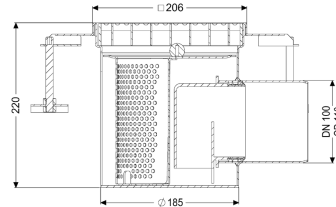

Afvoer uit één deel Ferrofix, LF15 DN100, hor., 206x206, rooster L15

Artikel informatie

Artikel nr.: 55153
 GTIN: 4026092107782
 Korting groep: 70

Voordelen

- Gemaakt van bijzonder hygiënisch en mechanisch sterk belastbaar rvs

Beschrijving

De Ferrofix-vloerafvoer van rvs uit één deel voor systeem 185 is bedoeld voor puntafwatering en uitgerust met een uitneembaar stankslot, vuilvanger en rooster. De vloerafvoer is geschikt voor dunne vloerbedekkingen (bijv. epoxyhars) en heeft rondom een lijmrand (15 mm diep en 50 mm naar buiten afgekant). De afvoeraansluiting is geschikt voor het aansluiten van SML-pijpen. Met een afvoercapaciteit ■ 2,4 l/s bij 20 mm opstuwning.

Uitvoering	
Systeem:	185
Inhoud slibvang:	ja
Afdichting van het opzetstuk:	Lijmflens (geschikt voor tegengaan van vochtpenetratie)
Waterslothoogte:	70 mm
Afvoercapaciteit (l/s) bij 20 mmwk:	2,5
Uitloop:	horizontaal
Algemene karakteristieken	
Materiaal:	rvs 14301
Uitloop:	horizontaal
Lijmflenshoogte:	15 mm
Stankslot:	inclusief
Afmetingen	
Lengte:	206 mm
Breedte:	206 mm

Hoogte:	220 mm
Reservoir/basiselement	
Aantal afvoeren:	1
Nominale afvoerdiameter (DN):	100 mm
Uitvoering aansluiting:	zijwaarts
Afdekkingskarakteristieken	
Soort afdekking:	Rooster
Afdekkingsmateriaal:	rvs 14301
Belastingsklasse:	L 15 (EN 1253-1)
Materiaal rooster:	rvs V2A
Form opzetstuk:	hoekig
Inhoud slibvang:	ja
Rooster	
Materiaal rooster:	rvs V2A