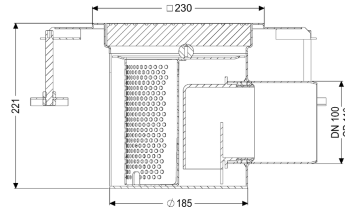

Afvoer uit één deel Ferrofix, LF6 DN 100, hor. 230x230, rooster M125

Artikel informatie

Artikel nr.: 55155
 GTIN: 4026092107805
 Korting groep: 70

Voordelen

- Gemaakt van bijzonder hygiënisch en mechanisch sterk belastbaar rvs

Beschrijving

De Ferrofix-vloerafvoer van rvs uit één deel voor systeem 185 is bedoeld voor puntafwatering en uitgerust met een uitneembaar stankslot, vuilvanger en rooster. De vloerafvoer is geschikt voor dunne vloerbedekkingen (bijv. epoxyhars) en heeft rondom een lijmrand (6 mm diep en 50 mm naar buiten afgekant). De afvoeraansluiting is geschikt voor het aansluiten van SML-pijpen. Met een afvoercapaciteit ■ 2,4 l/s bij 20 mm opstuwning.

Uitvoering

Systeem:	185
Inhoud slibvang:	ja
Afdichting van het opzetstuk:	Lijmflens (geschikt voor tegengaan van vochtpenetratie)
Waterslothoogte:	70 mm
Afvoercapaciteit (l/s) bij 20 mmwk:	2,5
Uitloop:	horizontaal
Lijmflenshoogte:	6 mm

Algemene karakteristieken

Materiaal:	rvs 14301
Uitloop:	horizontaal
Lijmflenshoogte:	6 mm
ATEX:	nee
Stankslot:	inclusief

Afmetingen

Lengte: 230 mm
Breedte: 230 mm
Hoogte: 220 mm

Reservoir/basiselement
Aantal afvoeren: 1
Nominale afvoerdiameter (DN): 100 mm