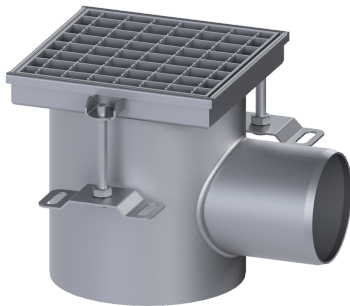

Afvoer uit één deel Ferrofix DN100, hor., 206x206, rooster L15

Artikel informatie

Artikel nr.: 55157
 GTIN: 4026092107829
 Korting groep: 70

Voordelen

- Gemaakt van bijzonder hygiënisch en mechanisch sterk belastbaar rvs

Beschrijving

De Ferrofix-vloerafvoer van rvs uit één deel voor systeem 185 is bedoeld voor puntafwatering en uitgerust met een uitneembaar stankslot, vuilvanger en rooster. De vloerafvoer is geschikt voor dunne vloerbedekkingen (bijv. epoxyhars) en heeft rondom geen lijtrand. De afvoeraansluiting is geschikt voor het aansluiten van SML-pijpen. Met een afvoercapaciteit ■ 2,4 l/s bij 20 mm opstuwning.

Uitvoering	
Systeem:	185
Inhoud slibvang:	ja
Waterslothoogte:	70 mm
Afvoercapaciteit (l/s) bij 20 mmwk:	2,5
Uitloop:	horizontaal

Algemene karakteristieken

Materiaal:	rvs 14301
Uitloop:	horizontaal
Stankslot:	inclusief

Afmetingen

Lengte:	206 mm
Breedte:	206 mm
Hoogte:	220 mm

Reservoir/basiselement

Aantal afvoeren:	1
------------------	---

Nominale afvoerdiameter (DN):	100 mm
Afdekkingskarakteristieken	
Soort afdekking:	Rooster
Afdekkingsmateriaal:	rvs 14301
Belastingsklasse:	L 15 (EN 1253-1)
Materiaal rooster:	rvs V2A
Form opzetstuk:	hoekig
Inhoud slibvang:	ja
Rooster	
Materiaal rooster:	rvs V2A