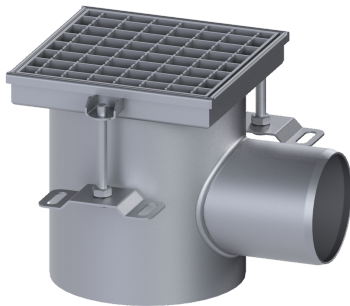

Afvoer uit één deel Ferrofix DN100, hor., 206x206, rooster M125

Artikel informatie

Artikel nr.: 55157
GTIN: 4026092107829
Korting groep: 70

Voordelen

- Gemaakt van bijzonder hygiënisch en mechanisch sterk belastbaar rvs

Beschrijving

De Ferrofix-vloerafvoer van rvs uit één deel voor systeem 185 is bedoeld voor puntafwatering en uitgerust met een uitneembaar stankslot, vuilvanger en rooster. De vloerafvoer is geschikt voor dunne vloerbedekkingen (bijv. epoxyhars) en heeft rondom geen lijmrand. De afvoeraansluiting is geschikt voor het aansluiten van SML-pijpen. Met een afvoercapaciteit ■ 2,4 l/s bij 20 mm opstuwning.

Uitvoering	
Systeem:	185
Inhoud slibvang:	ja
Waterslothoogte:	70 mm
Afvoercapaciteit (l/s) bij 20 mmwk:	2,5
Uitloop:	horizontaal

Algemene karakteristieken

Materiaal:	rvs 14301
Uitloop:	horizontaal
ATEX:	nee
Stankslot:	inclusief

Afmetingen

Lengte:	206 mm
Breedte:	206 mm
Hoogte:	220 mm

Reservoir/basiselement

Aantal afvoeren:	1
Nominale afvoerdiameter (DN):	100 mm
Afdekkingskarakteristieken	
Soort afdekking:	Rooster
Afdekkingsmateriaal:	rvs 14301
Belastingsklasse:	M 125 (EN 1253-1)
Materiaal rooster:	rvs V2A
Form opzetstuk:	hoekig
Inhoud slibvang:	ja
Rooster	
Materiaal rooster:	rvs V2A