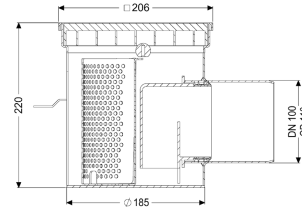

Afvoer uit één deel Ferrofix DN100, hor., 206x206, rooster L15

Artikel informatie

Artikel nr.: 55157
 GTIN: 4026092107829
 Korting groep: 70

Voordelen

- Gemaakt van bijzonder hygiënisch en mechanisch sterk belastbaar rvs

Beschrijving

De Ferrofix-vloerafvoer van rvs uit één deel voor systeem 185 is bedoeld voor puntafwatering en uitgerust met een uitneembaar stankslot, vuilvanger en rooster. De vloerafvoer is geschikt voor dunne vloerbedekkingen (bijv. epoxyhars) en heeft rondom geen lijtrand. De afvoeraansluiting is geschikt voor het aansluiten van SML-pijpen. Met een afvoercapaciteit ■ 2,4 l/s bij 20 mm opstuwning.

Uitvoering	
Systeem:	185
Inhoud slibvang:	ja
Waterslothoogte:	70 mm
Afvoercapaciteit (l/s) bij 20 mmwk:	2,5
Uitloop:	horizontaal

Algemene karakteristieken

Materiaal:	rvs 14301
Uitloop:	horizontaal
Stankslot:	inclusief

Afmetingen

Lengte:	206 mm
Breedte:	206 mm
Hoogte:	220 mm

Reservoir/basiselement

Aantal afvoeren:	1
------------------	---

Nominale afvoerdiameter (DN):	100 mm
Afdekkingskarakteristieken	
Soort afdekking:	Rooster
Afdekkingsmateriaal:	rvs 14301
Belastingsklasse:	L 15 (EN 1253-1)
Materiaal rooster:	rvs V2A
Form opzetstuk:	hoekig
Inhoud slibvang:	ja
Rooster	
Materiaal rooster:	rvs V2A