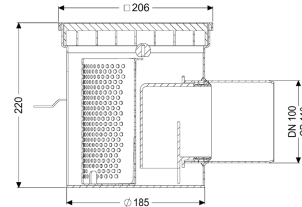

Afvoer uit één deel Ferrofix DN100, hor., 206x206, rooster M125

Artikel informatie

Artikel nr.: 55157
GTIN: 4026092107829
Korting groep: 70

Voordelen

- Gemaakt van bijzonder hygiënisch en mechanisch sterk belastbaar rvs

Beschrijving

De Ferrofix-vloerafvoer van rvs uit één deel voor systeem 185 is bedoeld voor puntafwatering en uitgerust met een uitneembaar stankslot, vuilvanger en rooster. De vloerafvoer is geschikt voor dunne vloerbedekkingen (bijv. epoxyhars) en heeft rondom geen lijmrand. De afvoeraansluiting is geschikt voor het aansluiten van SML-pijpen. Met een afvoercapaciteit ■ 2,4 l/s bij 20 mm opstuwning.

Uitvoering	
Systeem:	185
Inhoud slibvang:	ja
Waterslothoogte:	70 mm
Afvoercapaciteit (l/s) bij 20 mmwk:	2,5
Uitloop:	horizontaal

Algemene karakteristieken

Materiaal:	rvs 14301
Uitloop:	horizontaal
ATEX:	nee
Stankslot:	inclusief

Afmetingen

Lengte:	206 mm
Breedte:	206 mm
Hoogte:	220 mm

Reservoir/basiselement

Aantal afvoeren:	1
Nominale afvoerdiameter (DN):	100 mm
Afdekkingskarakteristieken	
Soort afdekking:	Rooster
Afdekkingsmateriaal:	rvs 14301
Belastingsklasse:	M 125 (EN 1253-1)
Materiaal rooster:	rvs V2A
Form opzetstuk:	hoekig
Inhoud slibvang:	ja
Rooster	
Materiaal rooster:	rvs V2A