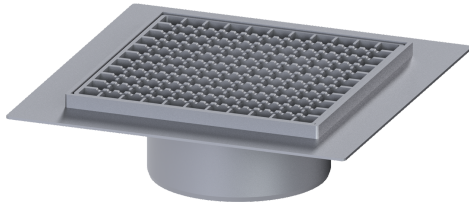

## Opzetstuk Ferrofix lijmfens Sys 200, Rooster, rvs 304, 300 x 300 mm

### Beschrijving

Het opzetstuk Ferrofix van rvs met lijmfens kan worden gecombineerd met een basiselement van het modulaire KESSEL-systeem 200 voor puntafwatering binnen.

#### Uitvoering

Systeem:	200
Afdichting van het opzetstuk:	Lijmfens (geschikt voor tegengaan van vochtpenetratie)
Waterinwerkingsklasse conform DIN 18534-1 (tot inclusief):	W3-I

#### Afmetingen

Netto gewicht:	4,2 kg
Bruto gewicht:	4,65 kg
Soort hoogteverstelling:	telescopisch opzetstuk
Lengte:	400 mm
Breedte:	400 mm
Hoogte:	112 mm
Lengte verpakking:	440 mm
Breedte verpakking:	440 mm
Hoogte verpakking:	175 mm