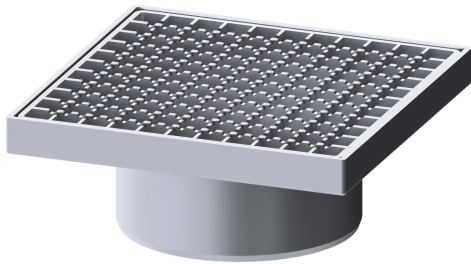

## Opzetstuk Ferrofix Sys 200, Rooster, rvs 304, 300 x 300 mm

### Voordelen

- Gemaakt van bijzonder hygiënisch en mechanisch sterk belastbaar rvs
- Variabel met basiselementen te combineren

### Beschrijving

Het opzetstuk van rvs kan worden gecombineerd met een basiselement van het modulaire KESSEL-systeem 200 voor puntafwatering binnen.

#### Afdekkingskarakteristieken

Soort afdekking: Rooster  
Afdekkingsmateriaal: rvs 14301  
Breedte Afdekking: 282 mm  
Hoogte Afdekking: 28 mm  
Lengte Afdekking: 282 mm  
Oppervlak: gebeitst  
Vergrendeling: losgeschroefd  
Belastingsklasse: L 15 (EN 1253-1)  
Materiaal opzetstuk: rvs 14301  
Maaswijdte: 23 x 23 mm