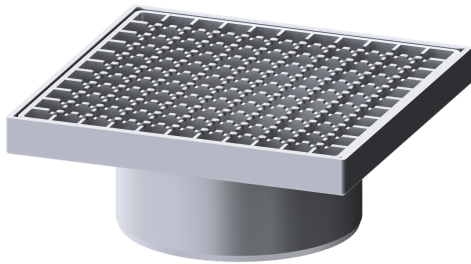

## Opzetstuk Ferrofix Sys 200, Rooster, rvs 304, 300 x 300 mm

### Voordelen

- Gemaakt van bijzonder hygiënisch en mechanisch sterk belastbaar rvs
- Variabel met basiselementen te combineren

### Beschrijving

Het opzetstuk van rvs kan worden gecombineerd met een basiselement van het modulaire KESSEL-systeem 200 voor puntafwatering binnen.

Maaswijdte:

23 x 23 mm