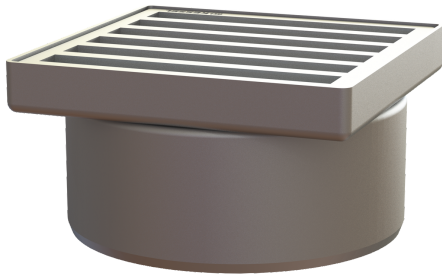

Opzetstuk Ferrofix Sys200, staafrooster, rvs304, 200x200mm

Artikel informatie

Artikel nr.: 57420
GTIN: 4026092007587
Korting groep: 70

Voordelen

- Gemaakt van bijzonder hygiënisch en mechanisch sterk belastbaar rvs
- Variabel met basiselementen te combineren

Beschrijving

Het opzetstuk van rvs kan worden gecombineerd met een basiselement van het modulaire KESSEL-systeem 200 voor puntafwatering binnen.

Uitvoering

Systeem: 200

Afmetingen

Netto gewicht: 4,51 kg
Bruto gewicht: 4,62 kg
Hoogte: 110 mm
Lengte verpakking: 200 mm
Breedte verpakking: 200 mm
Hoogte verpakking: 175 mm

Afdekkingskarakteristieken

Soort afdekking: staafrooster
Afdekkingsmateriaal: rvs 14301
Hoogte Afdekking: 30 mm
Oppervlak: gebeitst
Vergrendeling: onvergrendeld
Belastingsklasse: M 125 (EN 1253-1)
Framebreedte: 200 mm
Framelengte: 200 mm
Form opzetstuk: hoekig
Materiaal opzetstuk: rvs 14301