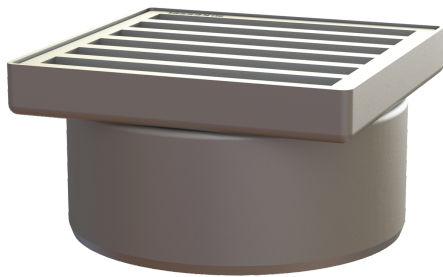

Opzetstuk Ferrofix Sys200, staafrooster, rvs304, 200x200mm

Artikel informatie

Artikel nr.: 57420
GTIN: 4026092007587
Korting groep: 70

Voordelen

- Gemaakt van bijzonder hygiënisch en mechanisch sterk belastbaar rvs
- Variabel met basiselementen te combineren

Beschrijving

Het opzetstuk van rvs kan worden gecombineerd met een basiselement van het modulaire KESSEL-systeem 200 voor puntafwatering binnen.

Uitvoering

Systeem: 200

Afmetingen

Netto gewicht: 4,51 kg
Bruto gewicht: 4,62 kg
Hoogte: 110 mm
Lengte verpakking: 200 mm
Breedte verpakking: 200 mm
Hoogte verpakking: 175 mm

Afdekkingskarakteristieken

Soort afdekking: staafrooster
Afdekkingsmateriaal: rvs 14301
Hoogte Afdekking: 30 mm
Oppervlak: gebeitst
Vergrendeling: onvergrendeld
Belastingsklasse: M 125 (EN 1253-1)
Framebreedte: 200 mm
Framelengte: 200 mm
Form opzetstuk: hoekig
Materiaal opzetstuk: rvs 14301