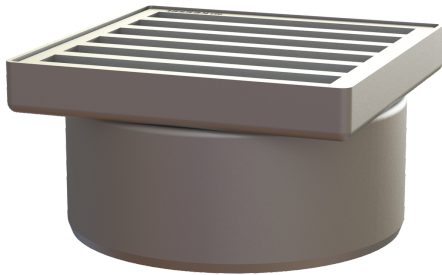

Opzetstuk Ferrofix Sys200, staafrooster, rvs304, 200x200mm

Artikel informatie

Artikel nr.: 57420
GTIN: 4026092007587
Korting groep: 70

Voordelen

- Gemaakt van bijzonder hygiënisch en mechanisch sterk belastbaar rvs
- Variabel met basiselementen te combineren

Beschrijving

Het opzetstuk van rvs kan worden gecombineerd met een basiselement van het modulaire KESSEL-systeem 200 voor puntafwatering binnen.

Uitvoering

Systeem: 200

Algemene karakteristieken

ATEX: nee

Afmetingen

Netto gewicht: 4,51 kg
Bruto gewicht: 4,62 kg
Hoogte: 110 mm
Lengte verpakking: 200 mm
Breedte verpakking: 200 mm
Hoogte verpakking: 175 mm

Afdekkingskarakteristieken

Soort afdekking: staafrooster
Afdekkingsmateriaal: rvs 14301
Hoogte Afdekking: 30 mm
Oppervlak: gebeitst
Vergrendeling: onvergrendeld
Belastingsklasse: M 125 (EN 1253-1)
Framebreedte: 200 mm
Framelengte: 200 mm
Form opzetstuk: hoekig
Materiaal opzetstuk: rvs 14301