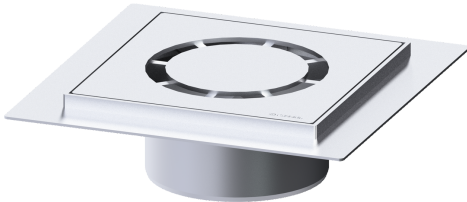

Opzetstuk Ferrofix lijmflens Sys200, ringtoevoer, rvs304, 300x300mm

Artikel informatie

Artikel nr.: 57435-KF
GTIN:
Korting groep: 70

Voordelen

- Gemaakt van bijzonder hygiënisch en mechanisch sterk belastbaar rvs
- Variabel met basiselementen te combineren

Beschrijving

Het opzetstuk Ferrofix van rvs met lijmflens kan worden gecombineerd met een basiselement van het modulaire KESSEL-systeem 200 voor puntafwatering binnen.

Uitvoering

Systeem:	200
Afdichting van het opzetstuk:	Lijmflens (geschikt voor tegengaan van vochtpenetratie)
Waterinwerkingsklasse conform DIN 18534-1 (tot inclusief):	W3-I

Afmetingen

Soort hoogteverstelling:	telescopisch opzetstuk
Lengte:	400 mm
Breedte:	400 mm
Hoogte:	112 mm
Lengte verpakking:	1264 mm
Breedte verpakking:	254 mm
Hoogte verpakking:	136 mm

Afdekkingskarakteristieken

Soort afdekking:	Afdekplaat met ringaanvoer
Afdekkingsmateriaal:	rvs 14301
Hoogte Afdekking:	15 mm

Vergrendeling:	onvergrendeld
Belastingsklasse:	L 15 (EN 1253-1)
Framebreedte:	300 mm
Framelengte:	300 mm
Materiaal opzetstuk:	rvs 14301