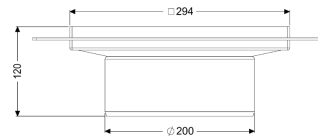

Opzetstuk Ferrofix lijmflens Sys200, ringtoevoer, rvs304, 300x300mm

Artikel informatie

Artikel nr.: 57435-KF
GTIN:
Korting groep: 70

Voordelen

- Gemaakt van bijzonder hygiënisch en mechanisch sterk belastbaar rvs
- Variabel met basiselementen te combineren

Beschrijving

Het opzetstuk Ferrofix van rvs met lijmflens kan worden gecombineerd met een basiselement van het modulaire KESSEL-systeem 200 voor puntafwatering binnen.

Uitvoering

Systeem:	200
Afdichting van het opzetstuk:	Lijmflens (geschikt voor tegengaan van vochtpenetratie)
Waterinwerkingsklasse conform DIN 18534-1 (tot inclusief):	W3-I

Afmetingen

Soort hoogteverstelling:	telescopisch opzetstuk
Lengte:	400 mm
Breedte:	400 mm
Hoogte:	112 mm
Lengte verpakking:	1264 mm
Breedte verpakking:	254 mm
Hoogte verpakking:	136 mm

Afdekkingskarakteristieken

Soort afdekking:	Afdekplaat met ringaanvoer
Afdekkingsmateriaal:	rvs 14301
Hoogte Afdekking:	15 mm

Vergrendeling:	onvergrendeld
Belastingsklasse:	L 15 (EN 1253-1)
Framebreedte:	300 mm
Framelengte:	300 mm
Materiaal opzetstuk:	rvs 14301