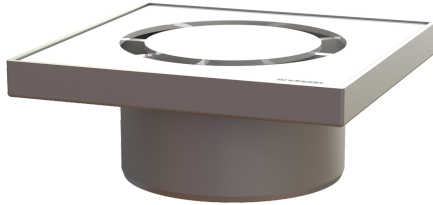

Opzetstuk Ferrofix Sys200, ringtoevoer, rvs 304, 300x300mm

Artikel informatie

Artikel nr.: 57435
GTIN: 4026092007648
Korting groep: 70

Voordelen

- Gemaakt van bijzonder hygiënisch en mechanisch sterk belastbaar rvs
- Variabel met basiselementen te combineren

Beschrijving

Het opzetstuk van rvs kan worden gecombineerd met een basiselement van het modulaire KESSEL-systeem 200 voor puntafwatering binnen.

Uitvoering

Systeem: 200

Afmetingen

Netto gewicht: 8,92 kg
Bruto gewicht: 9,43 kg
Hoogte: 112 mm
Lengte verpakking: 360 mm
Breedte verpakking: 360 mm
Hoogte verpakking: 175 mm

Afdekkingskarakteristieken

Soort afdekking: Afdekplaat met ringaanvoer
Afdekkingsmateriaal: rvs 14301
Hoogte Afdekking: 30 mm
Vergrendeling: onvergrendeld
Belastingsklasse: M 125 (EN 1253-1)
Framebreedte: 300 mm
Framelengte: 300 mm
Materiaal opzetstuk: rvs 14301