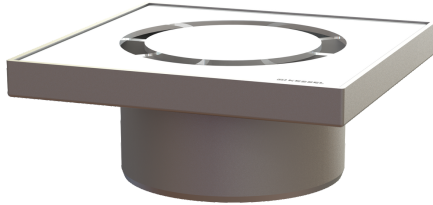

## Opzetstuk Ferrofix Sys200, ringtoevoer, rvs 304, 300x300mm

### Beschrijving

Het opzetstuk van rvs kan worden gecombineerd met een basiselement van het modulaire KESSEL-systeem 200 voor puntafwatering binnen.