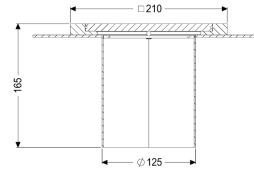

Opzetstuk rvs vloeist.- & gasdicht lijmf

Artikel informatie

Artikel nr.: 59014
GTIN: 4026092103586
Korting groep: 70

Beschrijving

Uitvoering

Systeem:

Afdichting van het opzetstuk:

125

Lijmflens (geschikt voor tegengaan van vochtpenetratie)

Afmetingen

Netto gewicht:

4 kg

Bruto gewicht:

4,3 kg

Lengte:

250 mm

Breedte:

250 mm

Hoogte:

100 mm

Lengte verpakking:

250 mm

Breedte verpakking:

250 mm

Hoogte verpakking:

100 mm

Afdekkingskarakteristieken

Soort afdekking:

Hygiëne-opzetstuk

Afdekkingsmateriaal:

rvs 14301

Hoogte Afdekking:

15 mm

Vergrendeling:

geschroefd

Belastingsklasse:

L 15 (EN 1253-1)

Dichtheid:

gas- en vloeistofdicht

Framebreedte:

250 mm

Frame lengte:

150 mm