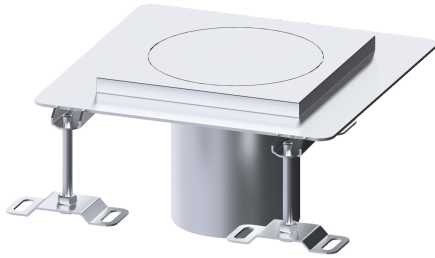

## Opzetstuk rvs vloeist.- & gasdicht lijmf

### Beschrijving

Uitvoering

Systeem:

Afdichting van het opzetstuk:

125

Lijmflens (geschikt voor tegengaan van vochtpenetratie)

Afmetingen

Netto gewicht:

4 kg

Bruto gewicht:

4,3 kg

Lengte:

250 mm

Breedte:

250 mm

Hoogte:

Soort afdekking:

Hygiëne-opzetstuk

Afdekkingsmateriaal:

rvs 14301

Hoogte Afdekking:

15 mm

Vergrendeling:

geschroefd