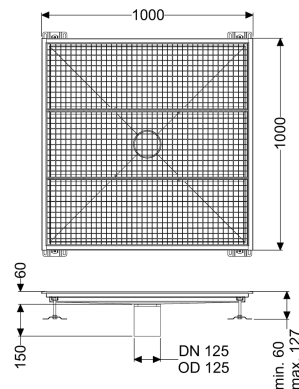

Vloerbak Ferrofix zonder lijmflens, 1000 x 1000 mm

Artikel informatie

Artikel nr.: 6100100
 GTIN: 4026092066508
 Korting groep: 80

Voordelen

- Gemaakt van bijzonder hygiënisch en mechanisch sterk belastbaar rvs
- Variabel met passende basiselementen te combineren

Beschrijving

De vloerbak Ferrofix van rvs met een materiaaldikte van 2,0 mm (in dompelbad gebeitst) is uitgerust met geslepen roosterlamellen, langs- en dwarsverval, poten voor hoogtenivellering en uitloopspieën van rvs.

Uitvoering

Afdichting van het opzetstuk: aansluitrand

Algemene karakteristieken

Nominale breedte (DN): 125
 Uitwendige diameter (DA): 125 mm

Afmetingen

Netto gewicht: 45 kg
 Bruto gewicht: 45 kg
 Lengte: 1000 mm
 Breedte: 1000 mm
 Hoogte: 60 mm
 Lengte verpakking: 1190 mm
 Breedte verpakking: 1190 mm
 Hoogte verpakking: 350 mm