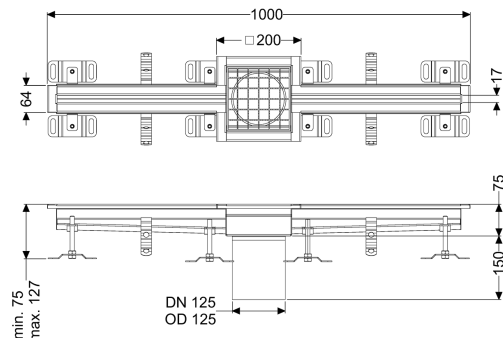

Sleufrooster Ferrofix zonder lijmfrens, 17x1000mm, midden

Artikel informatie

Artikel nr.: 6102100
 GTIN: 4026092099681
 Korting groep: 80

Voordelen

- Gemaakt van bijzonder hygiënisch en mechanisch sterk belastbaar rvs
- Variabel met passende basiselementen te combineren

Beschrijving

De Sleufrooster Ferrofix van rvs met een materiaaldikte van 2,0 mm (in dompelbad gebeitst) is uitgerust met geslepen roosterlamellen, langs- en dwarsverval, poten voor hoogtenivellering en uitloopspieën van rvs.

Uitvoering

Afdichting van het opzetstuk:
 Positie afvoerput:

aansluitrand
 centraal

Algemene karakteristieken

Materiaal: rvs 14301
 Nominale breedte (DN): 125
 Uitwendige diameter (DA): 125 mm

Afmetingen

Lengte: 1000 mm
 Breedte: 17 mm
 Hoogte: 75 mm

L 15 (EN 1253-1)
R12 volgens DIN 51130; C volgens DIN 51097
17 mm