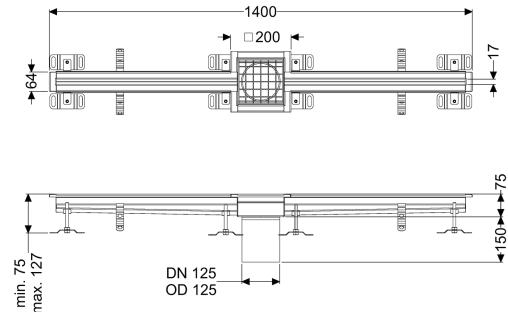

Sleufrooster Ferrofix zonder lijmfrens, 17x1400mm, midden

Artikel informatie

Artikel nr.: 6102140
GTIN: 4026092099704
Korting groep: 80

Voordelen

- Gemaakt van bijzonder hygiënisch en mechanisch sterk belastbaar rvs
- Variabel met passende basiselementen te combineren

Beschrijving

De Sleufrooster Ferrofix van rvs met een materiaaldikte van 2,0 mm (in dompelbad gebeitst) is uitgerust met geslepen roosterlamellen, langs- en dwarsverval, poten voor hoogtenivellering en uitloopspieën van rvs.

Uitvoering

Afdichting van het opzetstuk:
Positie afvoerput:

aansluitrand
centraal

Algemene karakteristieken

Materiaal: rvs 14301
Nominale breedte (DN): 125
Uitwendige diameter (DA): 125 mm

Afmetingen

Lengte: 1400 mm
Breedte: 17 mm
Hoogte: 75 mm

Afdekkingskarakteristieken

Soort afdekking: Rooster
Afdekking kleur: zilver
Breedte Afdekking: 200 mm
Lengte Afdekking: 200 mm
Vergrendeling: ingelegd