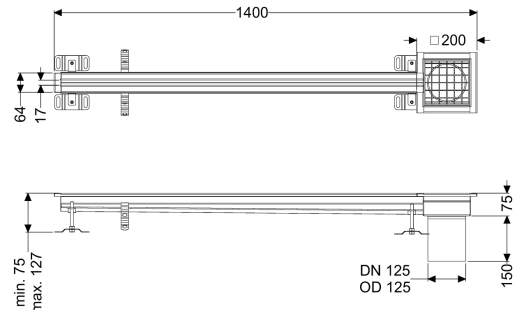

## Sleufrooster Ferrofix zonder lijmfrens, 17x1400mm, uiteinde

#### Algemene karakteristieken

Materiaal: rvs 14301  
 Nominale breedte (DN): 125  
 Uitwendige diameter (DA): 125 mm

#### Afmetingen

Lengte: 1400 mm  
 Breedte: 17 mm  
 Hoogte: 75 mm

L 15 (EN 1253-1)  
R12 volgens DIN 51130; C volgens DIN 51097  
17 mm