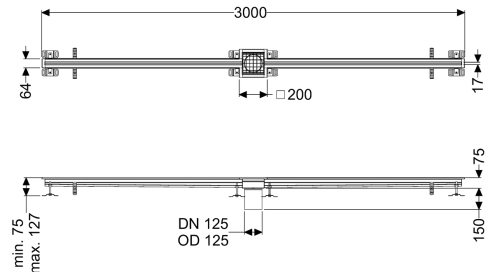

Sleufrooster Ferrofix zonder lijmfrens, 17x3000mm, midden

Artikel informatie

Artikel nr.: 6102300
GTIN: 4026092099742
Korting groep: 80

Voordelen

- Gemaakt van bijzonder hygiënisch en mechanisch sterk belastbaar rvs
- Variabel met passende basiselementen te combineren

Beschrijving

De Sleufrooster Ferrofix van rvs met een materiaaldikte van 2,0 mm (in dompelbad gebeitst) is uitgerust met geslepen roosterlamellen, langs- en dwarsverval, poten voor hoogtenivellering en uitloopspieën van rvs.

Uitvoering

Afdichting van het opzetstuk: aansluitrand
Positie afvoerput: centraal

Algemene karakteristieken

Materiaal: rvs 14301
Nominale breedte (DN): 125
Uitwendige diameter (DA): 125 mm

Afmetingen

Lengte: 3000 mm
Breedte: 17 mm
Hoogte: 75 mm

Afdekkingskarakteristieken

Soort afdekking: Rooster
Afdekking kleur: zilver
Breedte Afdekking: 200 mm
Lengte Afdekking: 200 mm
Vergrendeling: ingelegd