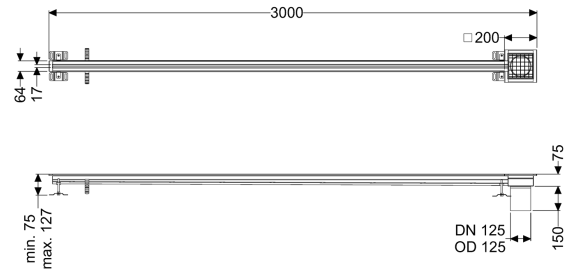

## Sleufrooster Ferrofix zonder lijmfrens, 17x3000mm, uiteinde

#### Algemene karakteristieken

Materiaal: rvs 14301  
 Nominale breedte (DN): 125  
 Uitwendige diameter (DA): 125 mm

#### Afmetingen

Lengte: 3000 mm  
 Breedte: 17 mm  
 Hoogte: 75 mm

L 15 (EN 1253-1)  
R12 volgens DIN 51130; C volgens DIN 51097  
17 mm