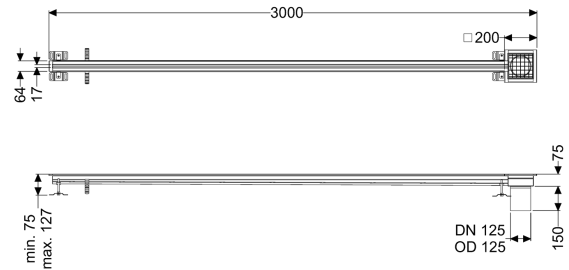

## Sleufrooster Ferrofix zonder lijmfrens, 17x3000mm, uiteinde

#### Algemene karakteristieken

Materiaal: rvs 14301  
 Nominale breedte (DN): 125  
 Uitwendige diameter (DA): 125 mm  
 ATEX: nee

#### Afmetingen

Lengte: 3000 mm  
 Breedte: 17 mm  
 Hoogte: 75 mm

ingelegd  
L 15 (EN 1253-1)  
R12 volgens DIN 51130; C volgens DIN 51097  
17 mm