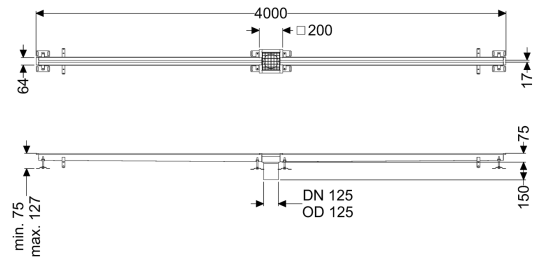

Sleufrooster Ferrofix zonder lijmfrens, 17x4000mm, midden

Artikel informatie

Artikel nr.: 6102400
GTIN: 4026092099766
Korting groep: 80

Voordelen

- Gemaakt van bijzonder hygiënisch en mechanisch sterk belastbaar rvs
- Variabel met passende basiselementen te combineren

Beschrijving

De Sleufrooster Ferrofix van rvs met een materiaaldikte van 2,0 mm (in dompelbad gebeitst) is uitgerust met geslepen roosterlamellen, langs- en dwarsverval, poten voor hoogtenivellering en uitloopspieën van rvs.

Uitvoering

Afdichting van het opzetstuk:
Positie afvoerput:

aansluitrand
centraal

Algemene karakteristieken

Materiaal: rvs 14301
Nominale breedte (DN): 125
Uitwendige diameter (DA): 125 mm

Afmetingen

Lengte: 4000 mm
Breedte: 17 mm
Hoogte: 75 mm

Afdekkingskarakteristieken

Soort afdekking: Rooster
Afdekking kleur: zilver
Breedte Afdekking: 200 mm
Lengte Afdekking: 200 mm
Vergrendeling: ingelegd