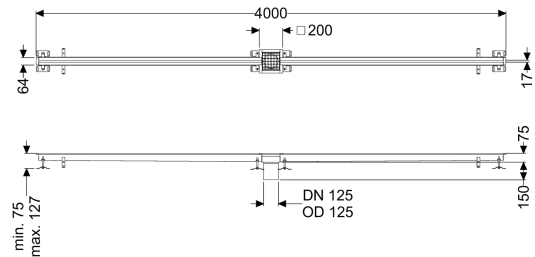

## Sleufrooster Ferrofix zonder lijmfrens, 17x4000mm, midden

#### Algemene karakteristieken

Materiaal: rvs 14301  
 Nominale breedte (DN): 125  
 Uitwendige diameter (DA): 125 mm  
 ATEX: nee

#### Afmetingen

Lengte: 4000 mm  
 Breedte: 17 mm  
 Hoogte: 75 mm

ingelegd  
L 15 (EN 1253-1)  
R12 volgens DIN 51130; C volgens DIN 51097  
17 mm