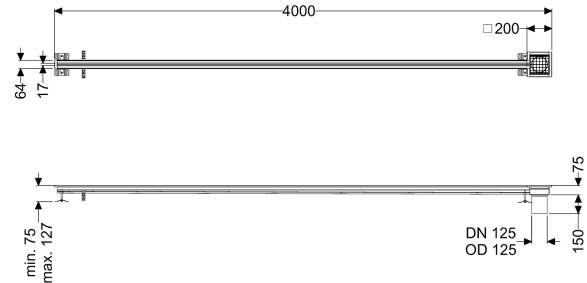

## Sleufrooster Ferrofix zonder lijmfrens, 17x4000mm, uiteinde

#### Algemene karakteristieken

Materiaal: rvs 14301  
 Nominale breedte (DN): 125  
 Uitwendige diameter (DA): 125 mm

#### Afmetingen

Lengte: 4000 mm  
 Breedte: 17 mm  
 Hoogte: 75 mm

L 15 (EN 1253-1)  
R12 volgens DIN 51130; C volgens DIN 51097  
17 mm