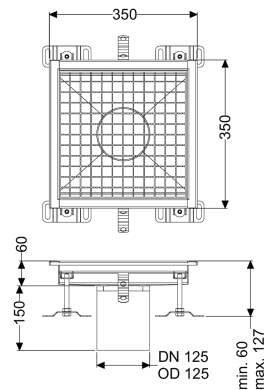

Vloerbak Ferrofix zonder lijmflens, 350 x 350 mm

Artikel informatie

Artikel nr.: 6135035
 GTIN: 4026092099377
 Korting groep: 80

Voordelen

- Gemaakt van bijzonder hygiënisch en mechanisch sterk belastbaar rvs
- Variabel met passende basiselementen te combineren

Beschrijving

De vloerbak Ferrofix van rvs met een materiaaldikte van 2,0 mm (in dompelbad gebeitst) is uitgerust met geslepen roosterlamellen, langs- en dwarsverval, poten voor hoogtenivellering en uitloopspieën van rvs.

Uitvoering

Afdichting van het opzetstuk: aansluitrand

Algemene karakteristieken

Nominale breedte (DN): 125
 Uitwendige diameter (DA): 125 mm

Afmetingen

Lengte: 350 mm
 Breedte: 350 mm
 Hoogte: 60 mm

Afdekkingskarakteristieken