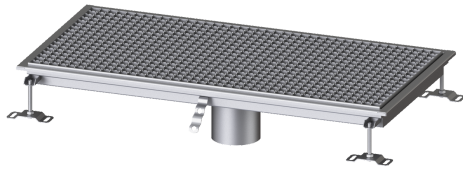

## Vloerbak Ferrofix zonder lijmflens, 500 x 1000 mm

### Beschrijving

De vloerbak Ferrofix van rvs met een materiaaldikte van 2,0 mm (in dompelbad gebeitst) is uitgerust met geslepen roosterlamellen, langs- en dwarsverval, poten voor hoogtenivellering en uitloopspieën van rvs.

#### Algemene karakteristieken

Nominale breedte (DN): 125  
 Uitwendige diameter (DA): 125 mm  
 ATEX: nee

#### Afmetingen

Lengte: 1000 mm  
 Breedte: 500 mm  
 Hoogte: 60 mm