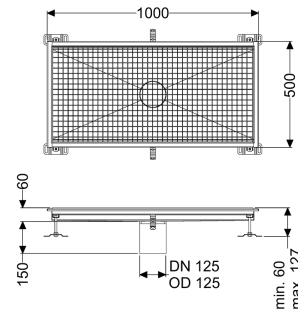

## Vloerbak Ferrofix zonder lijmflens, 500 x 1000 mm

### Beschrijving

De vloerbak Ferrofix van rvs met een materiaaldikte van 2,0 mm (in dompelbad gebeitst) is uitgerust met geslepen roosterlamellen, langs- en dwarsverval, poten voor hoogtenivellering en uitloopspieën van rvs.

#### Algemene karakteristieken

Nominale breedte (DN): 125  
 Uitwendige diameter (DA): 125 mm  
 ATEX: nee

#### Afmetingen

Lengte: 1000 mm  
 Breedte: 500 mm  
 Hoogte: 60 mm