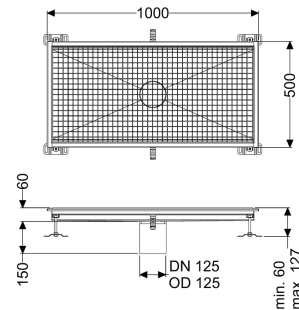

## Vloerbak Ferrofix zonder lijmfrens, 500 x 1000 mm

### Beschrijving

De vloerbak Ferrofix van rvs met een materiaaldikte van 2,0 mm (in dompelbad gebeitst) is uitgerust met geslepen roosterlamellen, langs- en dwarsverval, poten voor hoogtenivellering en uitloopspieën van rvs.

#### Algemene karakteristieken

Nominale breedte (DN): 125  
 Uitwendige diameter (DA): 125 mm

#### Afmetingen

Lengte: 1000 mm  
 Breedte: 500 mm  
 Hoogte: 60 mm