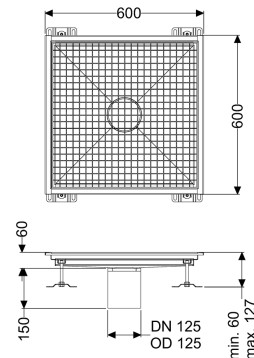

Vloerbak Ferrofix zonder lijmfrens, 600 x 600 mm

Artikel informatie

Artikel nr.: 6160600
 GTIN: 4026092099407
 Korting groep: 80

Voordelen

- Gemaakt van bijzonder hygiënisch en mechanisch sterk belastbaar rvs
- Variabel met passende basiselementen te combineren

Beschrijving

De vloerbak Ferrofix van rvs met een materiaaldikte van 2,0 mm (in dompelbad gebeitst) is uitgerust met geslepen roosterlamellen, langs- en dwarsverval, poten voor hoogtenivellering en uitloopspieën van rvs.

Uitvoering

Afdichting van het opzetstuk: aansluitrand

Algemene karakteristieken

Nominale breedte (DN): 125
 Uitwendige diameter (DA): 125 mm

Afmetingen

Netto gewicht: 17 kg
 Bruto gewicht: 17 kg
 Lengte: 600 mm
 Breedte: 600 mm
 Hoogte: 60 mm