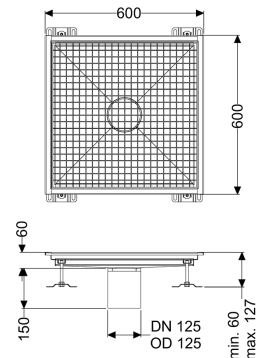

Vloerbak Ferrofix zonder lijmflens, 600 x 600 mm

Artikel informatie

Artikel nr.: 6160600
 GTIN: 4026092099407
 Korting groep: 80

Voordelen

- Gemaakt van bijzonder hygiënisch en mechanisch sterk belastbaar rvs
- Variabel met passende basiselementen te combineren

Beschrijving

De vloerbak Ferrofix van rvs met een materiaaldikte van 2,0 mm (in dompelbad gebeitst) is uitgerust met geslepen roosterlamellen, langs- en dwarsverval, poten voor hoogtenivellering en uitloopspieën van rvs.

Uitvoering

Afdichting van het opzetstuk: aansluitrand

Algemene karakteristieken

Nominale breedte (DN): 125
 Uitwendige diameter (DA): 125 mm
 ATEX: nee

Afmetingen

Netto gewicht: 17 kg
 Bruto gewicht: 17 kg
 Lengte: 600 mm
 Breedte: 600 mm
 Hoogte: 60 mm