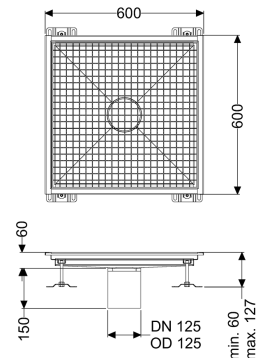

Vloerbak Ferrofix zonder lijmfrens, 600 x 600 mm

Artikel informatie

Artikel nr.: 6160600
GTIN: 4026092099407
Korting groep: 80

Voordelen

- Gemaakt van bijzonder hygiënisch en mechanisch sterk belastbaar rvs
- Variabel met passende basiselementen te combineren

Beschrijving

De vloerbak Ferrofix van rvs met een materiaaldikte van 2,0 mm (in dompelbad gebeitst) is uitgerust met geslepen roosterlamellen, langs- en dwarsverval, poten voor hoogtenivellering en uitloopspieën van rvs.

Uitvoering

Afdichting van het opzetstuk: aansluitrand

Algemene karakteristieken

Nominale breedte (DN): 125
Uitwendige diameter (DA): 125 mm

Afmetingen

Netto gewicht: 17 kg
Bruto gewicht: 17 kg
Lengte: 600 mm
Breedte: 600 mm
Hoogte: 60 mm