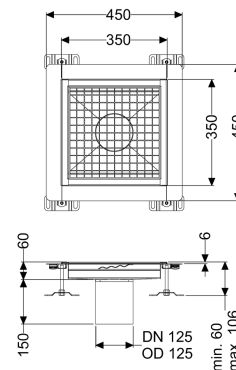

## Vloerbak Ferrofix Lijmflens h: 6 mm, 350 x 350 mm

#### Algemene karakteristieken

Nominale breedte (DN):

125

Uitwendige diameter (DA):

125 mm

Lijmflenshoogte:

6 mm

ATEX:

#### Afmetingen

Netto gewicht:

7 kg

Bruto gewicht:

7 kg

Lengte:

350 mm

Breedte:

350 mm

Hoogte:

60 mm