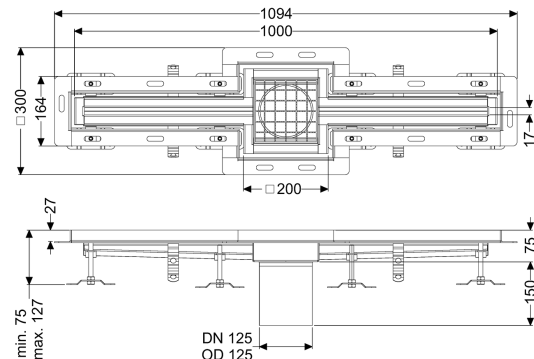

## Sleufrooster Ferrofix Tegelprofiel, 17x1000mm, in het midden

#### Uitvoering

Afdichting van het opzetstuk:  
 Positie afvoerput:

Tegelverbindingshoek  
 centraal

#### Algemene karakteristieken

Materiaal: rvs 14301  
 Nominale breedte (DN): 125  
 Uitwendige diameter (DA): 125 mm  
 ATEX: nee

#### Afmetingen

Lengte: 1000 mm  
 Breedte: 17 mm  
 Hoogte: 75 mm