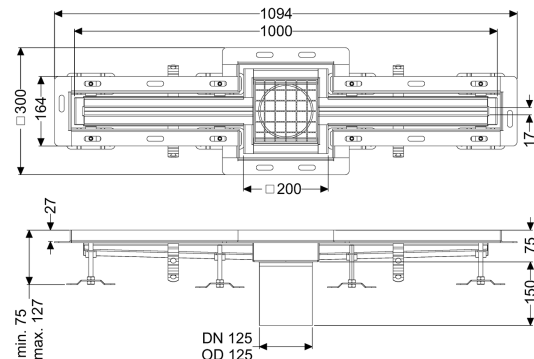

Sleufrooster Ferrofix Tegelprofiel, 17x1000mm, in het midden

Artikel informatie

Artikel nr.: 6302100
 GTIN: 4026092099780
 Korting groep: 80

Voordelen

- Gemaakt van bijzonder hygiënisch en mechanisch sterk belastbaar rvs
- Variabel met passende basiselementen te combineren

Beschrijving

Het sleufrooster Ferrofix van rvs met een materiaaldikte van 2,0 mm (in dompelbad gebeitst) is uitgerust met geslepen roosterlamellen, langs- en dwarsverval, poten voor hoogtenivellering en uitloopspieën van rvs. Het gootprofiel is geschikt voor inbouwsituaties met een hoge thermische belasting. Het tegelprofiel beschermt de tegels die tegen de goot aan zijn gelegd tegen breken.

Uitvoering

Afdichting van het opzetstuk:
 Positie afvoerput:

Tegelverbindingshoek
 centraal

Algemene karakteristieken

Materiaal: rvs 14301
 Nominale wijdte (DN): 125
 Uitwendige diameter (DA): 125 mm

Afmetingen

Lengte: 1000 mm
 Breedte: 17 mm
 Hoogte: 75 mm

Afdekkingskarakteristieken

Soort afdekking: Rooster
 Afdekking kleur: zilver
 Breedte Afdekking: 200 mm

Lengte Afdekking:	200 mm
Vergrendeling:	ingelegd
Belastingsklasse:	L 15 (EN 1253-1)
Antislipklasse:	R12 volgens DIN 51130; C volgens DIN 51097
Sleufbreedte:	17 mm