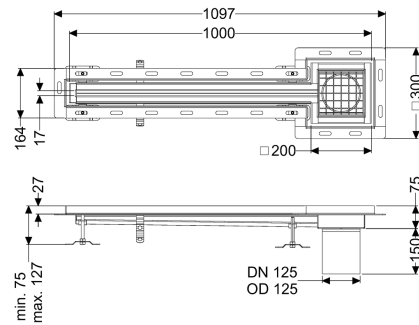

## Sleufrooster Ferrofix Tegelprofiel, 17x1000mm, aan het uiteinde

#### Uitvoering

Afdichting van het opzetstuk:  
 Positie afvoerput:

Tegelverbindingshoek  
 buiten

#### Algemene karakteristieken

Materiaal: rvs 14301  
 Nominale wijdte (DN): 125  
 Uitwendige diameter (DA): 125 mm  
 ATEX: nee

#### Afmetingen

Lengte: 1000 mm  
 Breedte: 17 mm  
 Hoogte: 75 mm