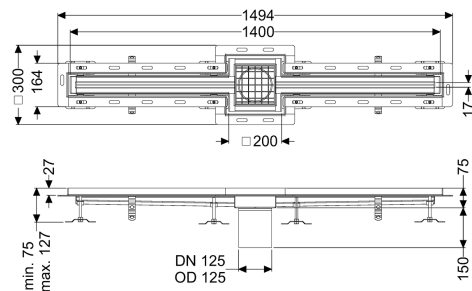

Sleufrooster Ferrofix Tegelprofiel, 17x1400mm, in het midden

Artikel informatie

Artikel nr.: 6302140
 GTIN: 4026092099803
 Korting groep: 80

Voordelen

- Gemaakt van bijzonder hygiënisch en mechanisch sterk belastbaar rvs
- Variabel met passende basiselementen te combineren

Beschrijving

Het sleufrooster Ferrofix van rvs met een materiaaldikte van 2,0 mm (in dompelbad gebeitst) is uitgerust met geslepen roosterlamellen, langs- en dwarsverval, poten voor hoogtenivellering en uitloopspieën van rvs. Het gootprofiel is geschikt voor inbouwsituaties met een hoge thermische belasting. Het tegelprofiel beschermt de tegels die tegen de goot aan zijn gelegd tegen breken.

Uitvoering

Afdichting van het opzetstuk: Tegelverbindingshoek
 Positie afvoerput: centraal

Algemene karakteristieken

Materiaal: rvs 14301
 Nominale breedte (DN): 125
 Uitwendige diameter (DA): 125 mm

Afmetingen

Lengte: 1400 mm
 Breedte: 17 mm
 Hoogte: 75 mm

Afdekkingskarakteristieken

Soort afdekking: Rooster
 Afdekking kleur: zilver
 Breedte Afdekking: 200 mm

Lengte Afdekking:	200 mm
Vergrendeling:	ingelegd
Belastingsklasse:	L 15 (EN 1253-1)
Antislipklasse:	R12 volgens DIN 51130; C volgens DIN 51097
Sleufbreedte:	17 mm