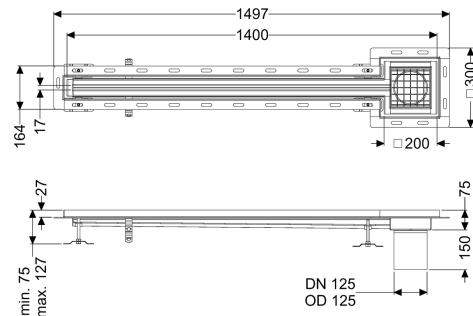

Sleufrooster Ferrofix Tegelprofiel, 17x1400mm, aan het uiteinde

Artikel informatie

Artikel nr.: 6302141
 GTIN: 4026092099810
 Korting groep: 80

Voordelen

- Gemaakt van bijzonder hygiënisch en mechanisch sterk belastbaar rvs
- Variabel met passende basiselementen te combineren

Beschrijving

Het sleufrooster Ferrofix van rvs met een materiaaldikte van 2,0 mm (in dompelbad gebeitst) is uitgerust met geslepen roosterlamellen, langs- en dwarsverval, poten voor hoogtenivellering en uitloopspieën van rvs. Het gootprofiel is geschikt voor inbouwsituaties met een hoge thermische belasting. Het tegelprofiel beschermt de tegels die tegen de goot aan zijn gelegd tegen breken.

Uitvoering

Afdichting van het opzetstuk:
 Positie afvoerput:

Tegelverbindingshoek
 buiten

Algemene karakteristieken

Materiaal: rvs 14301
 Nominale wijdte (DN): 125
 Uitwendige diameter (DA): 125 mm
 ATEX: nee

Afmetingen

Lengte: 1400 mm
 Breedte: 17 mm
 Hoogte: 75 mm

Afdekkingskarakteristieken

Soort afdekking: Rooster
 Afdekking kleur: zilver

Breedte Afdekking:	200 mm
Lengte Afdekking:	200 mm
Vergrendeling:	ingelegd
Belastingsklasse:	L 15 (EN 1253-1)
Antislipklasse:	R12 volgens DIN 51130; C volgens DIN 51097
Sleufbreedte:	17 mm