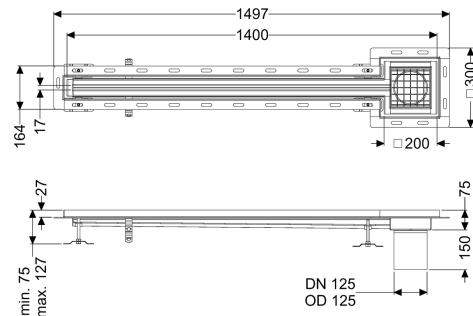

Sleufrooster Ferrofix Tegelprofiel, 17x1400mm, aan het uiteinde

Artikel informatie

Artikel nr.: 6302141
 GTIN: 4026092099810
 Korting groep: 80

Voordelen

- Gemaakt van bijzonder hygiënisch en mechanisch sterk belastbaar rvs
- Variabel met passende basiselementen te combineren

Beschrijving

Het sleufrooster Ferrofix van rvs met een materiaaldikte van 2,0 mm (in dompelbad gebeitst) is uitgerust met geslepen roosterlamellen, langs- en dwarsverval, poten voor hoogtenivellering en uitloopspieën van rvs. Het gootprofiel is geschikt voor inbouwsituaties met een hoge thermische belasting. Het tegelprofiel beschermt de tegels die tegen de goot aan zijn gelegd tegen breken.

Uitvoering

Afdichting van het opzetstuk:
 Positie afvoerput:

Tegelverbindingshoek
 buiten

Algemene karakteristieken

Materiaal: rvs 14301
 Nominale breedte (DN): 125
 Uitwendige diameter (DA): 125 mm

Afmetingen

Lengte: 1400 mm
 Breedte: 17 mm
 Hoogte: 75 mm

Afdekkingskarakteristieken

Soort afdekking: Rooster
 Afdekking kleur: zilver
 Breedte Afdekking: 200 mm

Lengte Afdekking:	200 mm
Vergrendeling:	ingelegd
Belastingsklasse:	L 15 (EN 1253-1)
Antislipklasse:	R12 volgens DIN 51130; C volgens DIN 51097
Sleufbreedte:	17 mm