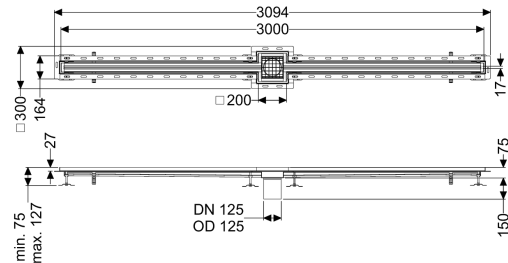

Sleufrooster Ferrofix Tegelprofiel, 17x3000mm, in het midden

Artikel informatie

Artikel nr.: 6302300
 GTIN: 4026092099841
 Korting groep: 80

Voordelen

- Gemaakt van bijzonder hygiënisch en mechanisch sterk belastbaar rvs
- Variabel met passende basiselementen te combineren

Beschrijving

Het sleufrooster Ferrofix van rvs met een materiaaldikte van 2,0 mm (in dompelbad gebeitst) is uitgerust met geslepen roosterlamellen, langs- en dwarsverval, poten voor hoogtenivellering en uitloopspieën van rvs. Het gootprofiel is geschikt voor inbouwsituaties met een hoge thermische belasting. Het tegelprofiel beschermt de tegels die tegen de goot aan zijn gelegd tegen breken.

Uitvoering

Afdichting van het opzetstuk:
 Positie afvoerput:

Tegelverbindingshoek
 centraal

Algemene karakteristieken

Materiaal: rvs 14301
 Nominale breedte (DN): 125
 Uitwendige diameter (DA): 125 mm

Afmetingen

Lengte: 3000 mm
 Breedte: 17 mm
 Hoogte: 75 mm

Afdekkingskarakteristieken

Soort afdekking: Rooster
 Afdekking kleur: zilver
 Breedte Afdekking: 200 mm

Lengte Afdekking:	200 mm
Vergrendeling:	ingelegd
Belastingsklasse:	L 15 (EN 1253-1)
Antislipklasse:	R12 volgens DIN 51130; C volgens DIN 51097
Sleufbreedte:	17 mm