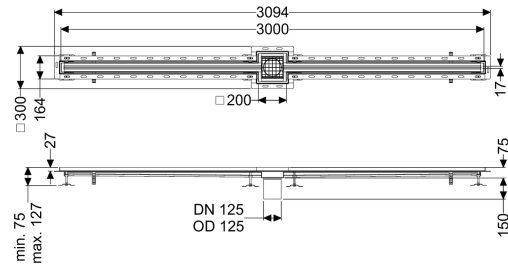

Sleufrooster Ferrofix Tegelprofiel, 17x3000mm, in het midden

Artikel informatie

Artikel nr.: 6302300
 GTIN: 4026092099841
 Korting groep: 80

Voordelen

- Gemaakt van bijzonder hygiënisch en mechanisch sterk belastbaar rvs
- Variabel met passende basiselementen te combineren

Beschrijving

Het sleufrooster Ferrofix van rvs met een materiaaldikte van 2,0 mm (in dompelbad gebeitst) is uitgerust met geslepen roosterlamellen, langs- en dwarsverval, poten voor hoogtenivellering en uitloopspieën van rvs. Het gootprofiel is geschikt voor inbouwsituaties met een hoge thermische belasting. Het tegelprofiel beschermt de tegels die tegen de goot aan zijn gelegd tegen breken.

Uitvoering

Afdichting van het opzetstuk:
 Positie afvoerput:

Tegelverbindingshoek
 centraal

Algemene karakteristieken

Materiaal: rvs 14301
 Nominale breedte (DN): 125
 Uitwendige diameter (DA): 125 mm
 ATEX: nee

Afmetingen

Lengte: 3000 mm
 Breedte: 17 mm
 Hoogte: 75 mm

Afdekkingskarakteristieken

Soort afdekking: Rooster
 Afdekking kleur: zilver

Breedte Afdekking:	200 mm
Lengte Afdekking:	200 mm
Vergrendeling:	ingelegd
Belastingsklasse:	L 15 (EN 1253-1)
Antislipklasse:	R12 volgens DIN 51130; C volgens DIN 51097
Sleufbreedte:	17 mm