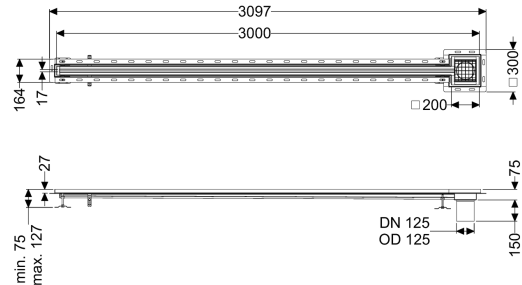

Sleufrooster Ferrofix Tegelprofiel, 17x3000mm, aan het uiteinde

Artikel informatie

Artikel nr.: 6302301
 GTIN: 4026092099858
 Korting groep: 80

Voordelen

- Gemaakt van bijzonder hygiënisch en mechanisch sterk belastbaar rvs
- Variabel met passende basiselementen te combineren

Beschrijving

Het sleufrooster Ferrofix van rvs met een materiaaldikte van 2,0 mm (in dompelbad gebeitst) is uitgerust met geslepen roosterlamellen, langs- en dwarsverval, poten voor hoogtenivellering en uitloopspieën van rvs. Het gootprofiel is geschikt voor inbouwsituaties met een hoge thermische belasting. Het tegelprofiel beschermt de tegels die tegen de goot aan zijn gelegd tegen breken.

Uitvoering

Afdichting van het opzetstuk:
 Positie afvoerput:

Tegelverbindingshoek
 buiten

Algemene karakteristieken

Materiaal: rvs 14301
 Nominale breedte (DN): 125
 Uitwendige diameter (DA): 125 mm

Afmetingen

Lengte: 3000 mm
 Breedte: 17 mm
 Hoogte: 75 mm

Afdekkingskarakteristieken

Soort afdekking: Rooster
 Afdekking kleur: zilver
 Breedte Afdekking: 200 mm

Lengte Afdekking:	200 mm
Vergrendeling:	ingelegd
Belastingsklasse:	L 15 (EN 1253-1)
Antislipklasse:	R12 volgens DIN 51130; C volgens DIN 51097
Sleufbreedte:	17 mm