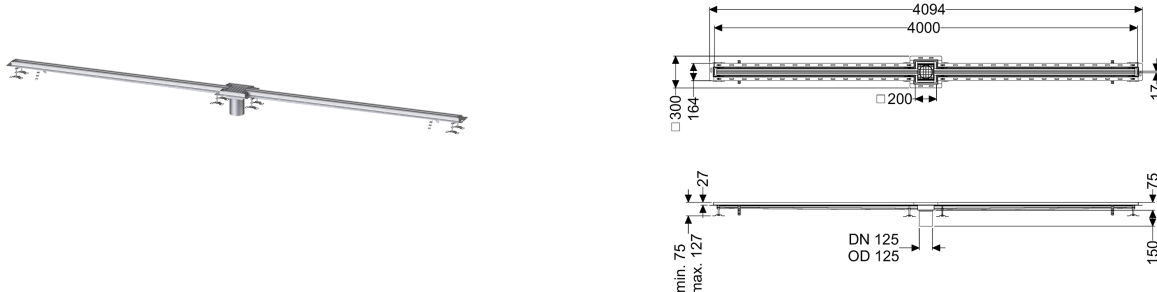

## Sleufrooster Ferrofix Tegelprofiel, 17x4000mm, in het midden

### Beschrijving

Het sleufrooster Ferrofix van rvs met een materiaaldikte van 2,0 mm (in dompelbad gebeitst) is uitgerust met geslepen roosterlamellen, langs- en dwarsverval, poten voor hoogtenivellering en uitloopspieën van rvs. Het gootprofiel is geschikt voor inbouwsituaties met een hoge thermische belasting. Het tegelprofiel beschermt de tegels die tegen de goot aan zijn gelegd tegen breken.

#### Algemene karakteristieken

Materiaal: rvs 14301  
 Nominale wijdte (DN): 125  
 Uitwendige diameter (DA): 125 mm  
 ATEX: nee

#### Afmetingen

Lengte: 4000 mm  
 Breedte: 17 mm  
 Hoogte: 75 mm