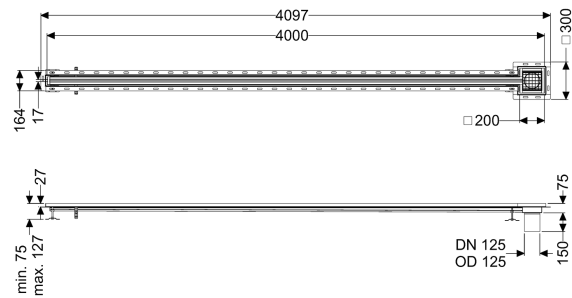

Sleufrooster Ferrofix Tegelprofiel, 17x4000mm, aan het uiteinde

Artikel informatie

Artikel nr.: 6302401
 GTIN: 4026092099872
 Korting groep: 80

Voordelen

- Gemaakt van bijzonder hygiënisch en mechanisch sterk belastbaar rvs
- Variabel met passende basiselementen te combineren

Beschrijving

Het sleufrooster Ferrofix van rvs met een materiaaldikte van 2,0 mm (in dompelbad gebeitst) is uitgerust met geslepen roosterlamellen, langs- en dwarsverval, poten voor hoogtenivellering en uitloopspieën van rvs. Het gootprofiel is geschikt voor inbouwsituaties met een hoge thermische belasting. Het tegelprofiel beschermt de tegels die tegen de goot aan zijn gelegd tegen breken.

Uitvoering

Afdichting van het opzetstuk:
 Positie afvoerput:

Tegelverbindingshoek
 buiten

Algemene karakteristieken

Materiaal: rvs 14301
 Nominale wijdte (DN): 125
 Uitwendige diameter (DA): 125 mm
 ATEX: nee

Afmetingen

Lengte: 4000 mm
 Breedte: 17 mm
 Hoogte: 75 mm

Afdekkingskarakteristieken

Soort afdekking: Rooster
 Afdekking kleur: zilver

Breedte Afdekking:	200 mm
Lengte Afdekking:	200 mm
Vergrendeling:	ingelegd
Belastingsklasse:	L 15 (EN 1253-1)
Antislipklasse:	R12 volgens DIN 51130; C volgens DIN 51097
Sleufbreedte:	17 mm