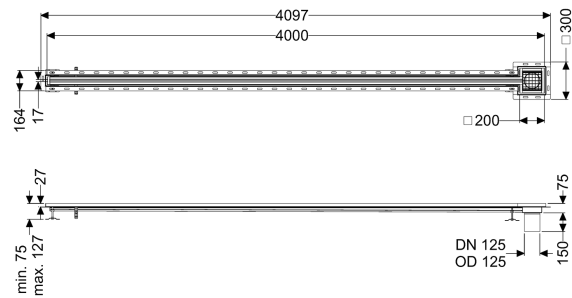

Sleufrooster Ferrofix Tegelprofiel, 17x4000mm, aan het uiteinde

Artikel informatie

Artikel nr.: 6302401
 GTIN: 4026092099872
 Korting groep: 80

Voordelen

- Gemaakt van bijzonder hygiënisch en mechanisch sterk belastbaar rvs
- Variabel met passende basiselementen te combineren

Beschrijving

Het sleufrooster Ferrofix van rvs met een materiaaldikte van 2,0 mm (in dompelbad gebeitst) is uitgerust met geslepen roosterlamellen, langs- en dwarsverval, poten voor hoogtenivellering en uitloopspieën van rvs. Het gootprofiel is geschikt voor inbouwsituaties met een hoge thermische belasting. Het tegelprofiel beschermt de tegels die tegen de goot aan zijn gelegd tegen breken.

Uitvoering

Afdichting van het opzetstuk:
 Positie afvoerput:

Tegelverbindingshoek
 buiten

Algemene karakteristieken

Materiaal: rvs 14301
 Nominale breedte (DN): 125
 Uitwendige diameter (DA): 125 mm

Afmetingen

Lengte: 4000 mm
 Breedte: 17 mm
 Hoogte: 75 mm

Afdekkingskarakteristieken

Soort afdekking: Rooster
 Afdekking kleur: zilver
 Breedte Afdekking: 200 mm

Lengte Afdekking:	200 mm
Vergrendeling:	ingelegd
Belastingsklasse:	L 15 (EN 1253-1)
Antislipklasse:	R12 volgens DIN 51130; C volgens DIN 51097
Sleufbreedte:	17 mm