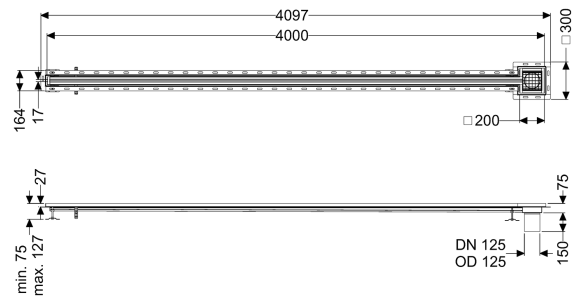

Sleufrooster Ferrofix Tegelprofiel, 17x4000mm, aan het uiteinde

Artikel informatie

Artikel nr.: 6302401
 GTIN: 4026092099872
 Korting groep: 80

Voordelen

- Gemaakt van bijzonder hygiënisch en mechanisch sterk belastbaar rvs
- Variabel met passende basiselementen te combineren

Beschrijving

Het sleufrooster Ferrofix van rvs met een materiaaldikte van 2,0 mm (in dompelbad gebeitst) is uitgerust met geslepen roosterlamellen, langs- en dwarsverval, poten voor hoogtenivellering en uitloopspieën van rvs. Het gootprofiel is geschikt voor inbouwsituaties met een hoge thermische belasting. Het tegelprofiel beschermt de tegels die tegen de goot aan zijn gelegd tegen breken.

Uitvoering

Afdichting van het opzetstuk:
 Positie afvoerput:

Tegelverbindingshoek
 buiten

Algemene karakteristieken

Materiaal: rvs 14301
 Nominale breedte (DN): 125
 Uitwendige diameter (DA): 125 mm
 ATEX: nee

Afmetingen

Lengte: 4000 mm
 Breedte: 17 mm
 Hoogte: 75 mm

Afdekkingskarakteristieken

Soort afdekking: Rooster
 Afdekking kleur: zilver

Breedte Afdekking:	200 mm
Lengte Afdekking:	200 mm
Vergrendeling:	ingelegd
Belastingsklasse:	L 15 (EN 1253-1)
Antislipklasse:	R12 volgens DIN 51130; C volgens DIN 51097
Sleufbreedte:	17 mm