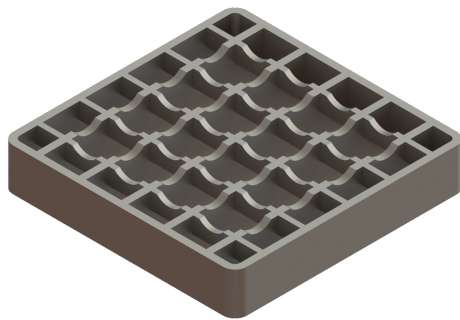

## Rooster massief, rvs

### Beschrijving

Rooster voor badafvoeren

#### Afdekkingskarakteristieken

Soort afdekking:	Rooster
Afdekkingsmateriaal:	rvs 14301
Breedte Afdekking:	138 mm
Lengte Afdekking:	138 mm
Vergrendeling:	onvergrendeld
Belastingsklasse:	L 15 / M 125 (EN 1253-1)
Roosterkleur:	zilver