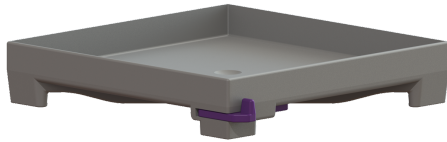

## Rooster betegelbaar, Lock & Lift, ABS

### Beschrijving

Betegelbaar rooster voor badafvoeren

#### Afdekkingskarakteristieken

Soort afdekking: betegelbare afdekplaat  
Afdekkingsmateriaal: ABS  
Afdekking kleur: zilvergrijs  
Breedte Afdekking: 110 mm  
Lengte Afdekking: 110 mm  
Oppervlak: betegelbaar  
Vergrendeling: Lock & Lift