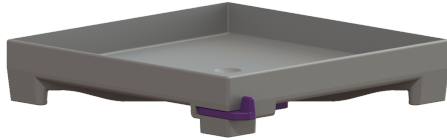

Rooster betegelbaar, Lock & Lift, ABS

Artikel informatie

Artikel nr.: 680224
GTIN: 4026092066836
Korting groep: 90

Beschrijving

Betegelbaar rooster voor badafvoeren

Algemene karakteristieken

Materiaal: ABS

Afmetingen

Netto gewicht: 0,07 kg
Bruto gewicht: 0,08 kg
Lengte verpakking: 200 mm
Breedte verpakking: 175 mm
Hoogte verpakking: 8 mm

Afdekkingskarakteristieken

Soort afdekking: betegelbare afdekplaat
Afdekkingsmateriaal: ABS
Afdekking kleur: zilvergrijs
Breedte Afdekking: 110 mm
Lengte Afdekking: 110 mm
Oppervlak: betegelbaar
Vergrendeling: Lock & Lift