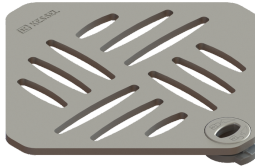

Designrooster KESSEL, Lock & Lift

Artikel informatie

Artikel nr.: 680226
GTIN: 4026092066850
Korting groep: 90

Beschrijving

Designrooster voor badafvoeren

Afmetingen

Netto gewicht:	0,4 kg
Bruto gewicht:	0,4 kg
Lengte verpakking:	200 mm
Breedte verpakking:	175 mm
Hoogte verpakking:	1 mm

Afdekkingskarakteristieken

Soort afdekking:	Designrooster
Afdekkingsmateriaal:	rvs 14301
Breedte Afdekking:	120 mm
Lengte Afdekking:	120 mm
Vergrendeling:	Lock & Lift
Belastingsklasse:	L 15 (EN 1253-1)
Roosterkleur:	zilver
Roosterdesign:	Kessel