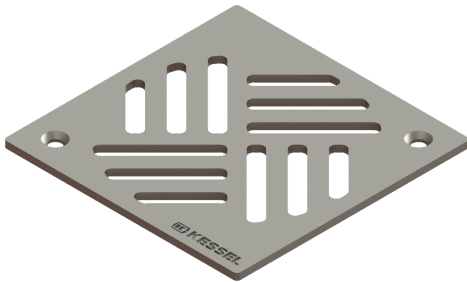

Sleufrooster massief, geschroefd

Artikel informatie

Artikel nr.: 680241
GTIN: 4026092067000
Korting groep: 10

Beschrijving

Sleufrooster voor badafvoeren

Afmetingen

Netto gewicht:	0,43 kg
Bruto gewicht:	0,44 kg
Lengte verpakking:	200 mm
Breedte verpakking:	175 mm
Hoogte verpakking:	1 mm

Afdekkingskarakteristieken

Soort afdekking:	Sleufrooster
Afdekkingsmateriaal:	rvs 14301
Breedte Afdekking:	138 mm
Lengte Afdekking:	138 mm
Vergrendeling:	geschroefd
Belastingsklasse:	L 15 (EN 1253-1)
Roosterkleur:	zilver