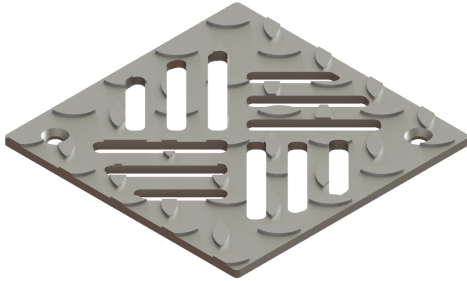

Sleufrooster massief, 138x138 mm, rvs, L 15

Artikel informatie

Artikel nr.: 680242
GTIN: 4026092067017
Korting groep: 90

Beschrijving

Sleufrooster antislip van rvs

Algemene karakteristieken

ATEX: nee

Afmetingen

Netto gewicht: 0,93 kg
Bruto gewicht: 0,94 kg
Lengte verpakking: 200 mm
Breedte verpakking: 175 mm
Hoogte verpakking: 1 mm

Afdekkingskarakteristieken

Soort afdekking: Sleufrooster
Afdekkingsmateriaal: rvs 14301
Breedte Afdekking: 138 mm
Lengte Afdekking: 138 mm
Vergrendeling: vergrendelbaar
Belastingsklasse: L 15 (EN 1253-1)
Roosterkleur: zilver

Rooster

Roosterkleur: zilver