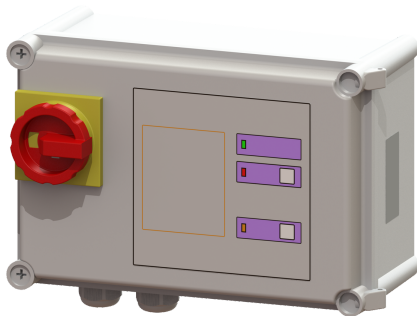

Besturingskast Mix & Pump, 6,5, 7,5 en 10 A

Artikel informatie

Artikel nr.: 680341
GTIN: 4026092067994
Korting groep: 90

Beschrijving

Besturingskast met optische en akoestische waarschuwingen

Afmetingen

Netto gewicht:	3,05 kg
Bruto gewicht:	3,49 kg
Lengte verpakking:	390 mm
Breedte verpakking:	190 mm
Hoogte verpakking:	310 mm

Loopband

Vereiste zekering (kabelbescherming):	C 16 A, C 20 A
---------------------------------------	----------------

Besturing

Motorbeveiligingsschakelaar:	ja
Vereiste zekering (RCD):	30 mA
Beschermingsklasse besturingskast:	IP 54
Potentiaalvrij contact:	ja
GSM-interface:	nee
USB-interface:	nee
Logboekfunctie:	ja
Meerregelige displayweergave:	nee
Batterijbuffer:	nee
Zelfdiagnosesysteem (ZDS):	ja