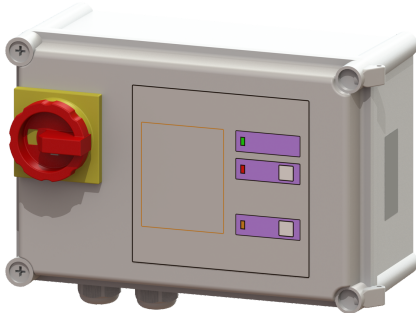

## Besturingskast Mix & Pump, 6,5, 7,5 en 10 A

### Beschrijving

Besturingskast met optische en akoestische waarschuwingen