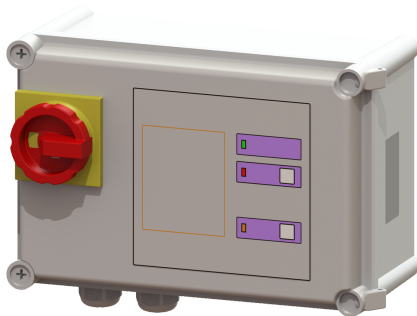

Besturingskast Mix & Pump, 6,5, 7,5 en 10 A

Artikel informatie

Artikel nr.: 680341
GTIN: 4026092067994
Korting groep: 90

Beschrijving

Besturingskast met optische en akoestische waarschuwingen

Algemene karakteristieken

ATEX: nee

Afmetingen

Netto gewicht: 3,05 kg
Bruto gewicht: 3,49 kg
Lengte verpakking: 390 mm
Breedte verpakking: 190 mm
Hoogte verpakking: 310 mm

Besturing

Motorbeveiligingsschakelaar: ja
Vereiste zekering (RCD): 30 mA
Bescherminingsklasse besturingskast: IP 54
Potentiaalvrij contact: ja
GSM-interface: nee
USB-interface: nee
Logboekfunctie: ja
Meerregelige displayweergave: nee
Batterijbuffer: nee
Zelfdiagnosesysteem (ZDS): ja