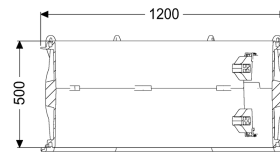

## Verlengstuk 500 mm, voor schachtmodule LW 1000

#### Afmetingen

Netto gewicht: 25,7 kg  
Bruto gewicht: 44,2 kg  
Lengte verpakking: 1200 mm  
Breedte verpakking: 1200 mm  
Hoogte verpakking: 677 mm