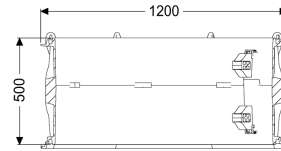

Verlengstuk 500 mm, voor schachtmodule LW 1000

Artikel informatie

Artikel nr.: 680371
GTIN: 4026092069264
Korting groep: 90

Beschrijving

Verlengstuk met klimhulp voor schachtmodule LW 1000

Algemene karakteristieken

Kleur: zwart
Materiaal: Kunststof

Afmetingen

Netto gewicht: 25,7 kg
Bruto gewicht: 44,2 kg
Lengte verpakking: 1200 mm
Breedte verpakking: 1200 mm
Hoogte verpakking: 677 mm