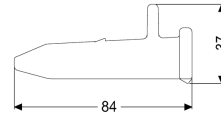

Set verbindingbouten 10 stuks

10X

Artikel informatie

Artikel nr.: 680373
GTIN: 4026092069288
Korting groep: 90

Beschrijving

verbindingbouten voor schachtmodule LW 1000

Algemene karakteristieken

Kleur: zwart
Materiaal: Kunststof

Afmetingen

Netto gewicht: 0,37 kg
Bruto gewicht: 0,43 kg
Lengte verpakking: 200 mm
Breedte verpakking: 100 mm
Hoogte verpakking: 100 mm