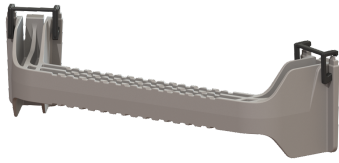

## Klimhulp voor schachtmodule

### Beschrijving

Klimhulp met beveiliging voor schachtmodule

Algemene karakteristieken

Kleur: beige  
Materiaal: Kunststof

Afmetingen

Netto gewicht: 0,65 kg  
Bruto gewicht: 0,87 kg  
Lengte verpakking: 390 mm  
Breedte verpakking: 190 mm  
Hoogte verpakking: 310 mm