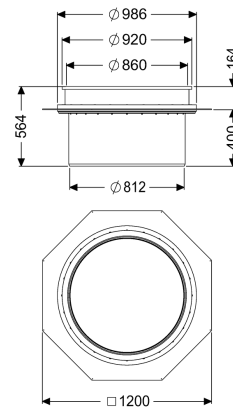

Waterdicht verlengstuk voor schachtmodule

Artikel informatie

Artikel nr.: 680378
GTIN: 4026092069332
Korting groep: 90

Beschrijving

Waterdicht verlengstuk met afdichtingsmat

Algemene karakteristieken

Kleur: zwart
Materiaal: Kunststof

Afmetingen

Netto gewicht: 25,79 kg
Bruto gewicht: 34,39 kg
Dagmaat (LW): 800 mm
Lengte verpakking: 1200 mm
Breedte verpakking: 825 mm
Hoogte verpakking: 564 mm