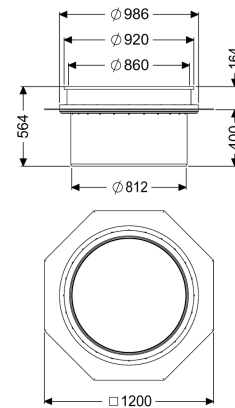

Waterdicht verlengstuk voor schachtmodule

Artikel informatie

Artikel nr.: 680378
GTIN: 4026092069332
Korting groep: 90

Beschrijving

Waterdicht verlengstuk met afdichtingsmat

Algemene karakteristieken

Kleur:	zwart
Materiaal:	Kunststof
ATEX:	nee

Afmetingen

Netto gewicht:	25,79 kg
Bruto gewicht:	34,39 kg
Dagmaat (LW):	800 mm
Lengte verpakking:	1200 mm
Breedte verpakking:	825 mm
Hoogte verpakking:	564 mm